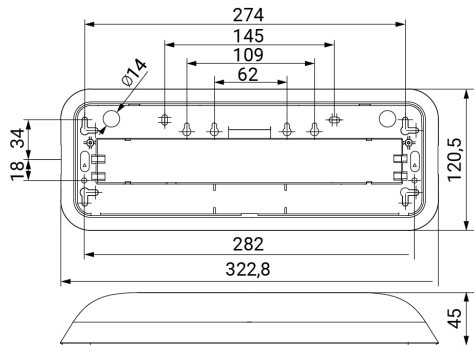

## Ficha técnica

Alumbrado de Emergencia

Ref. DA-100L

**UNE 60598-2-22**  
**230V 50/60HZ**

Alumbrado de Emergencia: DUNNA. Referencia: DA-100L, fabricado por Normalux. Lúmenes 135 lm. Autonomía (h) 1h. Modo de funcionamiento: No permanente. Tipo de instalación: Superficie. Fuente de Luz: Led. Batería de: Ni-Cd 3,6V/600mAh. IP: 44. IK: 07. Versión: Autotest. Acabado: Blanco. Carcasa de: PC+ABS Autoextinguible. Voltaje: 230V 50/60Hz. Dimensiones (mm): 322 x 120 x 45 mm. Manufacturado según la normativa UNE 60598-2-22. Compatible con telemando S-TE.

Dimensiones (mm):

Lúmenes	135 lm
Temperatura de color (K)	5700
Fuente de Luz	Led
Autonomía (h)	1h
Batería	Ni-Cd 3,6V/600mAh
Potencia (W)	0,8W
Modo de funcionamiento	No permanente
Clase	II
IP	44
IK	07
Temperatura de funcionamiento (°C)	5 a 35
Telemandable	Sí

Datos fotométricos: