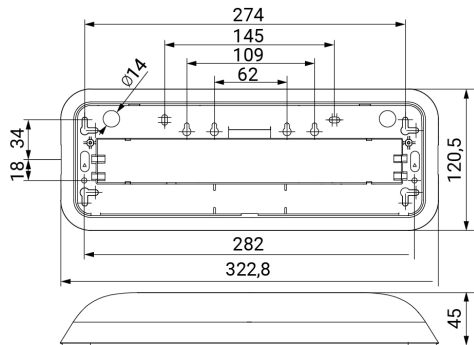

DUNNA

Ficha técnica

Alumbrado de Emergencia

Ref. DA-150L

UNE 60598-2-22
230V 50/60HZ

Alumbrado de Emergencia: DUNNA. Referencia: DA-150L, fabricado por Normalux. Lúmenes 145 lm. Autonomía (h) 1h. Modo de funcionamiento: No permanente. Tipo de instalación: Superficie. Fuente de Luz: Led. Batería de: Ni-Cd 3,6V/600mAh. IP: 44. IK: 07. Versión: Autotest. Acabado: Blanco. Carcasa de: PC+ABS Autoextinguible. Voltaje: 230V 50/60Hz. Dimensiones (mm): 322 x 120 x 45 mm. Manufacturado según la normativa UNE 60598-2-22. Compatible con telemando S-TE.

Dimensiones (mm):

Lúmenes	145 lm
Temperatura de color (K)	5700
Fuente de Luz	Led
Autonomía (h)	1h
Batería	Ni-Cd 3,6V/600mAh
Potencia (W)	0,8W
Modo de funcionamiento	No permanente
Clase	II
IP	44
IK	07
Temperatura de funcionamiento (°C)	5 a 35
Telemandable	Sí

Datos fotométricos: