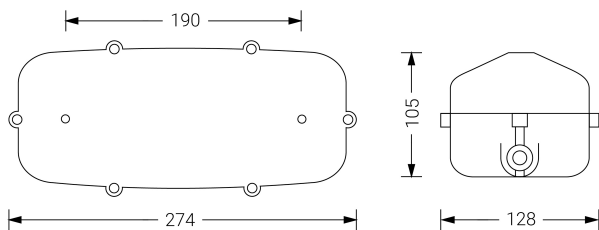

Alumbrado de Emergencia

Ref. AE-200LV

LED  

UNE 60598-2-22
110-130V 60HZ

Alumbrado de Emergencia: . Referencia: AE-200LV, fabricado por Normalux. Lúmenes 175 lm. Autonomía (h) 1h. Modo de funcionamiento: No permanente. Tipo de instalación: Superficie. Fuente de Luz: Led. Batería de: Ni-Cd 3.6V/750mAh. IP: 65. IK: 07. Versión: Estándar. Acabado: Blanco. Carcasa de: PC+ABS Autoextinguible. Voltaje: 110-130V 60Hz. Dimensiones (mm): 287 x 134 x 86 mm. Manufacturado según la normativa UNE 60598-2-22. Compatible con telemando S-TE.

Dimensiones (mm):

Lúmenes	175 lm
Temperatura de color (K)	5700
Fuente de Luz	Led
Autonomía (h)	1h
Batería	Ni-Cd 3.6V/750mAh
Potencia (W)	1W
Modo de funcionamiento	No permanente
Clase	II
IP	65
IK	07
Temperatura de funcionamiento (°C)	5 a 35
Telemandable	Sí

Datos fotométricos: