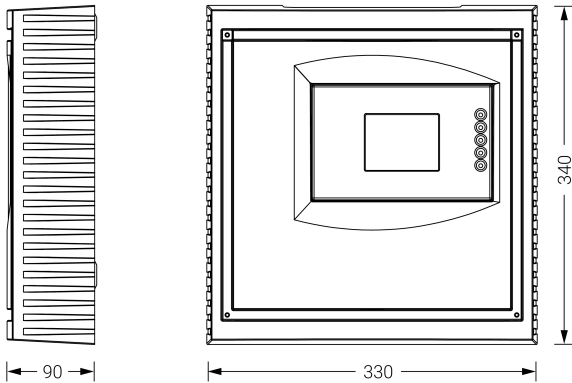

C24

C24-100M: 115W

Dimensiones (mm):

Datos fotométricos:

Ficha técnica

Alumbrado de Emergencia

Ref. C24-100M

EN50171
230V 50HZ

Alumbrado de Emergencia: C24. Referencia: C24-100M, fabricado por Normalux. Autonomía (h) 1h. Modo de funcionamiento: . Tipo de instalación: Superficie. Fuente de Luz: . Batería de: Pb 12V. IP: 40. IK: 04. Versión: . Acabado: Blanco. Carcasa de: Acero Inoxidable. Voltaje: 230V 50Hz. Dimensiones (mm): 0 x 0 x 0 mm. Manufacturado según la normativa EN50171.