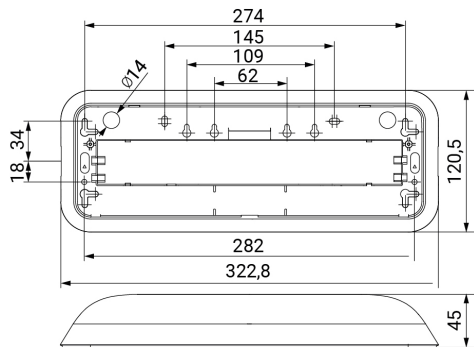

DUNNA

Ficha técnica

Alumbrado de Emergencia
Ref. D-100L

Dimensiones (mm):

UNE 60598-2-22
230V 50HZ

Alumbrado de Emergencia: DUNNA. Referencia: D-100L, fabricado por Normalux. Lúmenes 110 lm. Autonomía (h) 1h. Modo de funcionamiento: No permanente. Tipo de instalación: Superficie. Fuente de Luz: Led. Batería de: Ni-Cd 3,6V/600mAh. IP: 44. IK: 07. Versión: Estándar. Acabado: Blanco. Carcasa de: PC+ABS Autoextinguible. Voltaje: 230V 50Hz. Dimensiones (mm): 322 x 120 x 45 mm. Manufacturado según la normativa UNE 60598-2-22. Compatible con telemando S-TE.

| | |
|------------------------------------|-------------------|
| Lúmenes | 110 lm |
| Temperatura de color (K) | 5700 |
| Fuente de Luz | Led |
| Autonomía (h) | 1h |
| Batería | Ni-Cd 3,6V/600mAh |
| Tiempo de carga | max. 12 h |
| Potencia (W) | 1W |
| Modo de funcionamiento | No permanente |
| Clase | II |
| IP | 44 |
| IK | 07 |
| Temperatura de funcionamiento (°C) | 5 a 35 |
| Telemandable | Si |

Datos fotométricos: