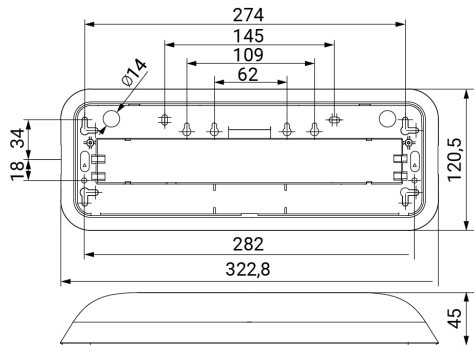

## Ficha técnica

Alumbrado de Emergencia

Ref. D-100L

**UNE 60598-2-22**  
**230V 50HZ**

Alumbrado de Emergencia: DUNNA. Referencia: D-100L, fabricado por Normalux. Lúmenes 110 lm. Autonomía (h) 1h. Modo de funcionamiento: No permanente. Tipo de instalación: Superficie. Fuente de Luz: Led. Batería de: Ni-Cd 3,6V/600mAh. IP: 44. IK: 07. Versión: Estándar. Acabado: Blanco. Carcasa de: PC+ABS Autoextinguible. Voltaje: 230V 50Hz. Dimensiones (mm): 322 x 120 x 45 mm. Manufacturado según la normativa UNE 60598-2-22. Compatible con telemando S-TE.

Dimensiones (mm):

Lúmenes	110 lm
Temperatura de color (K)	5700
Fuente de Luz	Led
Autonomía (h)	1h
Batería	Ni-Cd 3,6V/600mAh
Potencia (W)	1W
Modo de funcionamiento	No permanente
Clase	II
IP	44
IK	07
Temperatura de funcionamiento (°C)	5 a 35
Telemandable	Sí

Datos fotométricos: