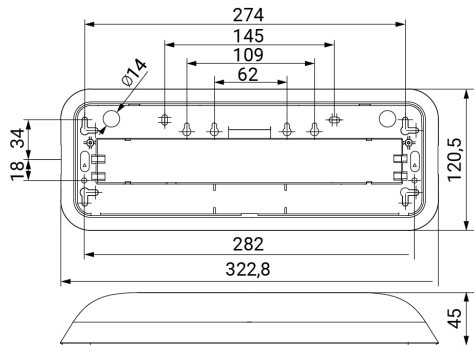

DUNNA

Ficha técnica

Alumbrado de Emergencia

Ref. D-100L-1

UNE 60598-2-22
230V 50HZ

Alumbrado de Emergencia: DUNNA. Referencia: D-100L-1, fabricado por Normalux. Lúmenes 110 lm. Autonomía (h) 1h. Modo de funcionamiento: No permanente. Tipo de instalación: Superficie. Fuente de Luz: Led. Batería de: Ni-Cd 3,6V/750mAh. IP: 44. IK: 07. Versión: Estándar. Acabado: Antracita. Carcasa de: PC+ABS Autoextinguible. Voltaje: 230V 50Hz. Dimensiones (mm): 322 x 120 x 45 mm. Manufacturado según la normativa UNE 60598-2-22. Compatible con telemando S-TE.

Dimensiones (mm):

Lúmenes	110 lm
Temperatura de color (K)	5700
Fuente de Luz	Led
Autonomía (h)	1h
Batería	Ni-Cd 3,6V/750mAh
Potencia (W)	1W
Modo de funcionamiento	No permanente
Clase	II
IP	44
IK	07
Temperatura de funcionamiento (°C)	5 a 35
Telemandable	Sí

Datos fotométricos: