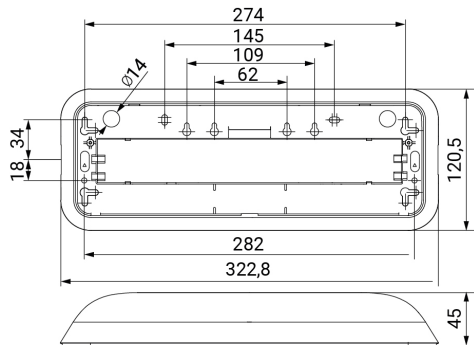

DUNNA

Ficha técnica

Alumbrado de Emergencia

Ref. D-100L-2

UNE 60598-2-22
230V 50HZ

Alumbrado de Emergencia: DUNNA. Referencia: D-100L-2, fabricado por Normalux. Lúmenes 110 lm. Autonomía (h) 1h. Modo de funcionamiento: No permanente. Tipo de instalación: Superficie. Fuente de Luz: Led. Batería de: Ni-Cd 3,6V/750mAh. IP: 44. IK: 07. Versión: Estándar. Acabado: Aluminio. Carcasa de: PC+ABS Autoextinguible. Voltaje: 230V 50Hz. Dimensiones (mm): 322 x 120 x 45 mm. Manufacturado según la normativa UNE 60598-2-22. Compatible con telemando S-TE.

Dimensiones (mm):

Lúmenes	110 lm
Temperatura de color (K)	5700
Fuente de Luz	Led
Autonomía (h)	1h
Batería	Ni-Cd 3,6V/750mAh
Potencia (W)	1W
Modo de funcionamiento	No permanente
Clase	II
IP	44
IK	07
Temperatura de funcionamiento (°C)	5 a 35
Telemandable	Sí

Datos fotométricos: