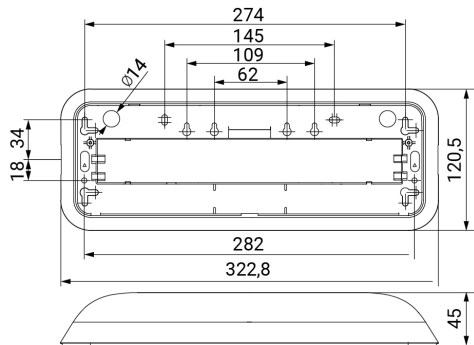

DUNNA

Ficha técnica

Alumbrado de Emergencia

Ref. D-150L

LED

UNE 60598-2-22
230V 50HZ

Alumbrado de Emergencia: DUNNA. Referencia: D-150L, fabricado por Normalux. Lúmenes 170 lm. Autonomía (h) 1h. Modo de funcionamiento: No permanente. Tipo de instalación: Superficie. Fuente de Luz: Led. Batería de: Ni-Cd 3,6V/600mAh. IP: 44. IK: 07. Versión: Estándar. Acabado: Blanco. Carcasa de: PC+ABS Autoextinguible. Voltaje: 230V 50Hz. Dimensiones (mm): 322 x 120 x 45 mm. Manufacturado según la normativa UNE 60598-2-22. Compatible con telemando S-TE.

Dimensiones (mm):

Lúmenes	170 lm
Temperatura de color (K)	5700
Fuente de Luz	Led
Autonomía (h)	1h
Batería	Ni-Cd 3,6V/600mAh
Potencia (W)	0,6W
Modo de funcionamiento	No permanente
Clase	II
IP	44
IK	07
Temperatura de funcionamiento (°C)	5 a 35
Telemandable	Sí

Datos fotométricos: