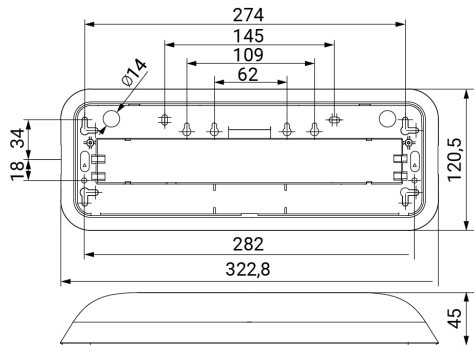

## Ficha técnica

Alumbrado de Emergencia

Ref. D-150L

**UNE 60598-2-22**  
**230V 50HZ**

Alumbrado de Emergencia: DUNNA. Referencia: D-150L, fabricado por Normalux. Lúmenes 170 lm. Autonomía (h) 1h. Modo de funcionamiento: No permanente. Tipo de instalación: Superficie. Fuente de Luz: Led. Batería de: Ni-Cd 3,6V/600mAh. IP: 44. IK: 07. Versión: Estándar. Acabado: Blanco. Carcasa de: PC+ABS Autoextinguible. Voltaje: 230V 50Hz. Dimensiones (mm): 322 x 120 x 45 mm. Manufacturado según la normativa UNE 60598-2-22. Compatible con telemando S-TE.

Dimensiones (mm):

Lúmenes	170 lm
Temperatura de color (K)	5700
Fuente de Luz	Led
Autonomía (h)	1h
Batería	Ni-Cd 3,6V/600mAh
Potencia (W)	0,6W
Modo de funcionamiento	No permanente
Clase	II
IP	44
IK	07
Temperatura de funcionamiento (°C)	5 a 35
Telemandable	Sí

Datos fotométricos: