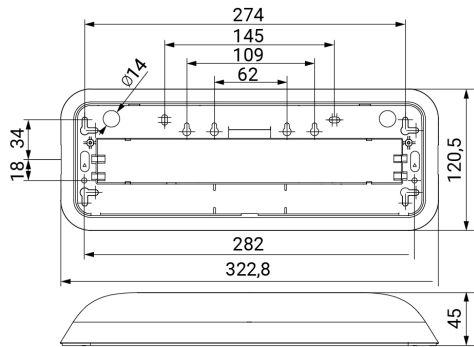

## Ficha técnica

Alumbrado de Emergencia

Ref. D-200L

**UNE 60598-2-22**  
**230V 50HZ**

Alumbrado de Emergencia: DUNNA. Referencia: D-200L, fabricado por Normalux. Lúmenes 200 lm. Autonomía (h) 1h. Modo de funcionamiento: No permanente. Tipo de instalación: Superficie. Fuente de Luz: Led. Batería de: Ni-Cd 3.6V/750mAh. IP: 44. IK: 07. Versión: Estándar. Acabado: Blanco. Carcasa de: PC+ABS Autoextinguible. Voltaje: 230V 50Hz. Dimensiones (mm): 322 x 120 x 45 mm. Manufacturado según la normativa UNE 60598-2-22. Compatible con telemando S-TE.

Dimensiones (mm):

Lúmenes	200 lm
Temperatura de color (K)	5700
Fuente de Luz	Led
Autonomía (h)	1h
Batería	Ni-Cd 3.6V/750mAh
Potencia (W)	1W
Modo de funcionamiento	No permanente
Clase	II
IP	44
IK	07
Temperatura de funcionamiento (°C)	5 a 35
Telemandable	Sí

Datos fotométricos: