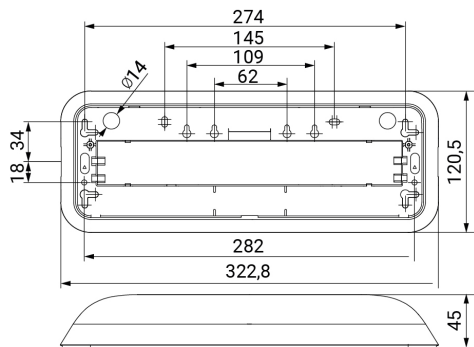

DUNNA

Ficha técnica

Alumbrado de Emergencia

Ref. D-300L

LED

UNE 60598-2-22
230V 50HZ

Alumbrado de Emergencia: DUNNA. Referencia: D-300L, fabricado por Normalux. Lúmenes 330 lm. Autonomía (h) 1h. Modo de funcionamiento: No permanente. Tipo de instalación: Superficie. Fuente de Luz: Led. Batería de: Ni-Cd 4,8V/750mAh. IP: 44. IK: 07. Versión: Estándar. Acabado: Blanco. Carcasa de: PC+ABS Autoextinguible. Voltaje: 230V 50Hz. Dimensiones (mm): 322 x 120 x 45 mm. Manufacturado según la normativa UNE 60598-2-22. Compatible con telemando S-TE.

Dimensiones (mm):

Lúmenes	330 lm
Temperatura de color (K)	5700
Fuente de Luz	Led
Autonomía (h)	1h
Batería	Ni-Cd 4,8V/750mAh
Potencia (W)	1W
Modo de funcionamiento	No permanente
Clase	II
IP	44
IK	07
Temperatura de funcionamiento (°C)	5 a 35
Telemandable	Sí

Datos fotométricos: