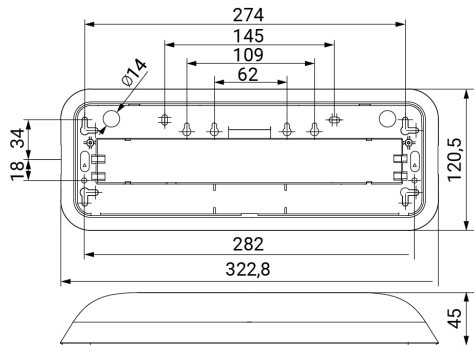

DUNNA

Ficha técnica

Alumbrado de Emergencia

Ref. D-300L

UNE 60598-2-22
230V 50HZ

Alumbrado de Emergencia: DUNNA. Referencia: D-300L, fabricado por Normalux. Lúmenes 330 lm. Autonomía (h) 1h. Modo de funcionamiento: No permanente. Tipo de instalación: Superficie. Fuente de Luz: Led. Batería de: Ni-Cd 4,8V/750mAh. IP: 44. IK: 07. Versión: Estándar. Acabado: Blanco. Carcasa de: PC+ABS Autoextinguible. Voltaje: 230V 50Hz. Dimensiones (mm): 322 x 120 x 45 mm. Manufacturado según la normativa UNE 60598-2-22. Compatible con telemando S-TE.

Dimensiones (mm):

Lúmenes	330 lm
Temperatura de color (K)	5700
Fuente de Luz	Led
Autonomía (h)	1h
Batería	Ni-Cd 4,8V/750mAh
Potencia (W)	1W
Modo de funcionamiento	No permanente
Clase	II
IP	44
IK	07
Temperatura de funcionamiento (°C)	5 a 35
Telemandable	Sí

Datos fotométricos: