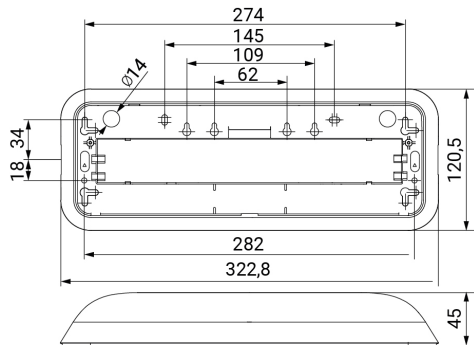

DUNNA

Ficha técnica

Alumbrado de Emergencia

Ref. D-300L-1

UNE 60598-2-22
230V 50HZ

Alumbrado de Emergencia: DUNNA. Referencia: D-300L-1, fabricado por Normalux. Lúmenes 330 lm. Autonomía (h) 1h. Modo de funcionamiento: No permanente. Tipo de instalación: Superficie. Fuente de Luz: Led. Batería de: Ni-Cd 4,8V/750mAh. IP: 44. IK: 07. Versión: Estándar. Acabado: Antracita. Carcasa de: PC+ABS Autoextinguible. Voltaje: 230V 50Hz. Dimensiones (mm): 322 x 120 x 45 mm. Manufacturado según la normativa UNE 60598-2-22. Compatible con telemando S-TE.

Dimensiones (mm):

Lúmenes	330 lm
Temperatura de color (K)	5700
Fuente de Luz	Led
Autonomía (h)	1h
Batería	Ni-Cd 4,8V/750mAh
Potencia (W)	1W
Modo de funcionamiento	No permanente
Clase	II
IP	44
IK	07
Temperatura de funcionamiento (°C)	5 a 35
Telemandable	Sí

Datos fotométricos: