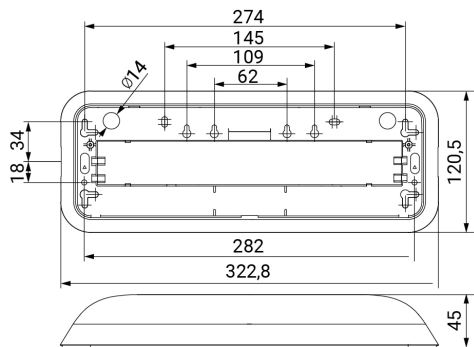

## Ficha técnica

Alumbrado de Emergencia

Ref. D-30L

**UNE 60598-2-22**  
**230V 50HZ**

Alumbrado de Emergencia: DUNNA. Referencia: D-30L, fabricado por Normalux. Lúmenes 45 lm. Autonomía (h) 1h. Modo de funcionamiento: No permanente. Tipo de instalación: Superficie. Fuente de Luz: Led. Batería de: Ni-Cd 3,6V/300mAh. IP: 44. IK: 07. Versión: Estándar. Acabado: Blanco. Carcasa de: PC+ABS Autoextinguible. Voltaje: 230V 50Hz. Dimensiones (mm): 322 x 120 x 45 mm. Manufacturado según la normativa UNE 60598-2-22.

Dimensiones (mm):

Lúmenes	45 lm
Temperatura de color (K)	5700
Fuente de Luz	Led
Autonomía (h)	1h
Batería	Ni-Cd 3,6V/300mAh
Potencia (W)	0,4W
Modo de funcionamiento	No permanente
Clase	II
IP	44
IK	07
Temperatura de funcionamiento (°C)	5 a 35
Telemandable	Sí

Datos fotométricos: