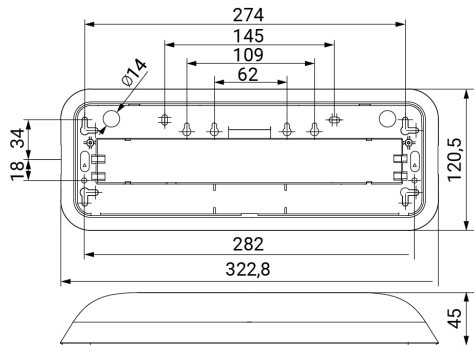

## Ficha técnica

Alumbrado de Emergencia

Ref. D-30L

**UNE 60598-2-22**  
**230V 50HZ**

Alumbrado de Emergencia: DUNNA. Referencia: D-30L, fabricado por Normalux. Lúmenes 45 lm. Autonomía (h) 1h. Modo de funcionamiento: No permanente. Tipo de instalación: Superficie. Fuente de Luz: Led. Batería de: Ni-Cd 3,6V/300mAh. IP: 44. IK: 07. Versión: Estándar. Acabado: Blanco. Carcasa de: PC+ABS Autoextinguible. Voltaje: 230V 50Hz. Dimensiones (mm): 322 x 120 x 45 mm. Manufacturado según la normativa UNE 60598-2-22. Compatible con telemando S-TE.

Dimensiones (mm):

Lúmenes	45 lm
Temperatura de color (K)	5700
Fuente de Luz	Led
Autonomía (h)	1h
Batería	Ni-Cd 3,6V/300mAh
Potencia (W)	0,4W
Modo de funcionamiento	No permanente
Clase	II
IP	44
IK	07
Temperatura de funcionamiento (°C)	5 a 35
Telemandable	Sí

Datos fotométricos: