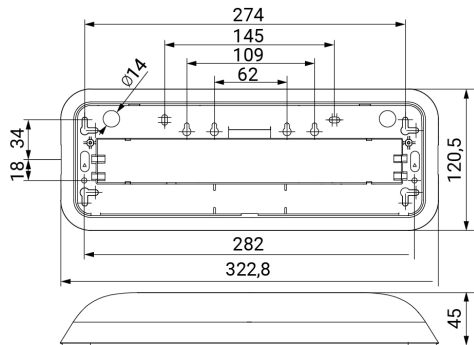

DUNNA

Ficha técnica

Alumbrado de Emergencia

Ref. D-30L

LED

UNE 60598-2-22
230V 50HZ

Alumbrado de Emergencia: DUNNA. Referencia: D-30L, fabricado por Normalux. Lúmenes 45 lm. Autonomía (h) 1h. Modo de funcionamiento: No permanente. Tipo de instalación: Superficie. Fuente de Luz: Led. Batería de: Ni-Cd 3,6V/300mAh. IP: 44. IK: 07. Versión: Estándar. Acabado: Blanco. Carcasa de: PC+ABS Autoextinguible. Voltaje: 230V 50Hz. Dimensiones (mm): 322 x 120 x 45 mm. Manufacturado según la normativa UNE 60598-2-22. Compatible con telemando S-TE.

Dimensiones (mm):

Lúmenes	45 lm
Temperatura de color (K)	5700
Fuente de Luz	Led
Autonomía (h)	1h
Batería	Ni-Cd 3,6V/300mAh
Potencia (W)	0,4W
Modo de funcionamiento	No permanente
Clase	II
IP	44
IK	07
Temperatura de funcionamiento (°C)	5 a 35
Telemandable	Sí

Datos fotométricos: