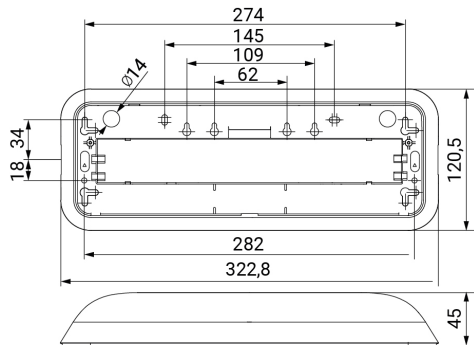

DUNNA

Ficha técnica

Alumbrado de Emergencia

Ref. D-400L

UNE 60598-2-22
230V 50HZ

Alumbrado de Emergencia: DUNNA. Referencia: D-400L, fabricado por Normalux. Lúmenes 400 lm. Autonomía (h) 1h. Modo de funcionamiento: No permanente. Tipo de instalación: Superficie. Fuente de Luz: Led. Batería de: Ni-Cd 7,2V/750mAh. IP: 44. IK: 07. Versión: Estándar. Acabado: Blanco. Carcasa de: PC+ABS Autoextinguible. Voltaje: 230V 50Hz. Dimensiones (mm): 322 x 120 x 45 mm. Manufacturado según la normativa UNE 60598-2-22. Compatible con telemando S-TE.

Dimensiones (mm):

Lúmenes	400 lm
Temperatura de color (K)	5700
Fuente de Luz	Led
Autonomía (h)	1h
Batería	Ni-Cd 7,2V/750mAh
Potencia (W)	1W
Modo de funcionamiento	No permanente
Clase	II
IP	44
IK	07
Temperatura de funcionamiento (°C)	5 a 35
Telemandable	Sí

Datos fotométricos: