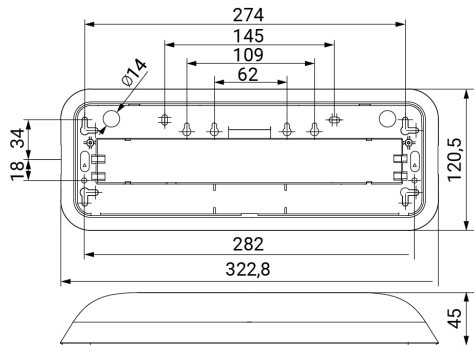

DUNNA

Ficha técnica

Alumbrado de Emergencia

Ref. D-500L

UNE 60598-2-22
230V 50HZ

Alumbrado de Emergencia: DUNNA. Referencia: D-500L, fabricado por Normalux. Lúmenes 480 lm. Autonomía (h) 1h. Modo de funcionamiento: No permanente. Tipo de instalación: Superficie. Fuente de Luz: Led. Batería de: Ni-Cd 4,8V/1,5Ah. IP: 44. IK: 07. Versión: Estándar. Acabado: Blanco. Carcasa de: PC+ABS Autoextinguible. Voltaje: 230V 50Hz. Dimensiones (mm): 322 x 125 x 45 mm. Manufacturado según la normativa UNE 60598-2-22. Compatible con telemando S-TE.

Dimensiones (mm):

Lúmenes	480 lm
Temperatura de color (K)	5700
Fuente de Luz	Led
Autonomía (h)	1h
Batería	Ni-Cd 4,8V/1,5Ah
Potencia (W)	2,1W
Modo de funcionamiento	No permanente
Clase	II
IP	44
IK	07
Temperatura de funcionamiento (°C)	5 a 35
Telemandable	Sí

Datos fotométricos: