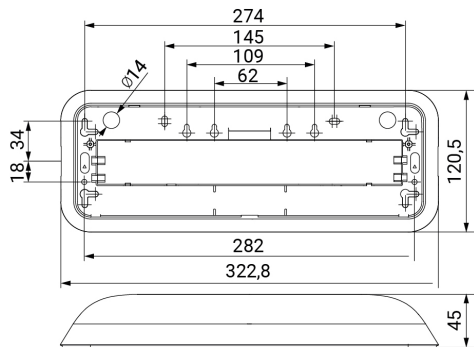

DUNNA

Ficha técnica

Alumbrado de Emergencia

Ref. D-60L

Dimensiones (mm):

UNE 60598-2-22
230V 50HZ

Alumbrado de Emergencia: DUNNA. Referencia: D-60L, fabricado por Normalux. Lúmenes 60 lm. Autonomía (h) 1h. Modo de funcionamiento: No permanente. Tipo de instalación: Superficie. Fuente de Luz: Led. Batería de: Ni-Cd 3,6V/300mAh. IP: 44. IK: 07. Versión: Estándar. Acabado: Blanco. Carcasa de: PC+ABS Autoextinguible. Voltaje: 230V 50Hz. Dimensiones (mm): 322 x 120 x 45 mm. Manufacturado según la normativa UNE 60598-2-22. Compatible con telemando S-TE.

Datos fotométricos: