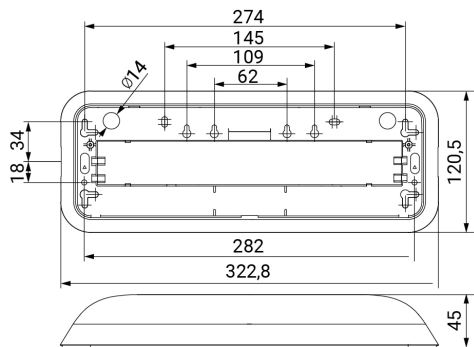

DUNNA

Ficha técnica

Alumbrado de Emergencia

Ref. D-60L

UNE 60598-2-22
230V 50HZ

Alumbrado de Emergencia: DUNNA. Referencia: D-60L, fabricado por Normalux. Lúmenes 60 lm. Autonomía (h) 1h. Modo de funcionamiento: No permanente. Tipo de instalación: Superficie. Fuente de Luz: Led. Batería de: Ni-Cd 3,6V/300mAh. IP: 44. IK: 07. Versión: Estándar. Acabado: Blanco. Carcasa de: PC+ABS Autoextinguible. Voltaje: 230V 50Hz. Dimensiones (mm): 322 x 120 x 45 mm. Manufacturado según la normativa UNE 60598-2-22.

Dimensiones (mm):

Lúmenes	60 lm
Temperatura de color (K)	5700
Fuente de Luz	Led
Autonomía (h)	1h
Batería	Ni-Cd 3,6V/300mAh
Potencia (W)	0,4W
Modo de funcionamiento	No permanente
Clase	II
IP	44
IK	07
Temperatura de funcionamiento (°C)	5 a 35
Telemandable	Sí

Datos fotométricos: