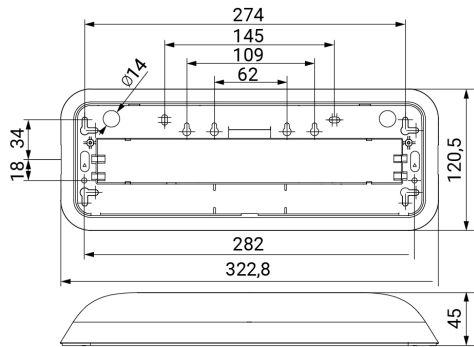

DUNNA

Ficha técnica

Alumbrado de Emergencia

Ref. D-60L

UNE 60598-2-22
230V 50HZ

Alumbrado de Emergencia: DUNNA. Referencia: D-60L, fabricado por Normalux. Lúmenes 60 lm. Autonomía (h) 1h. Modo de funcionamiento: No permanente. Tipo de instalación: Superficie. Fuente de Luz: Led. Batería de: Ni-Cd 3,6V/300mAh. IP: 44. IK: 07. Versión: Estándar. Acabado: Blanco. Carcasa de: PC+ABS Autoextinguible. Voltaje: 230V 50Hz. Dimensiones (mm): 322 x 120 x 45 mm. Manufacturado según la normativa UNE 60598-2-22. Compatible con telemando S-TE.

Dimensiones (mm):

Lúmenes	60 lm
Temperatura de color (K)	5700
Fuente de Luz	Led
Autonomía (h)	1h
Batería	Ni-Cd 3,6V/300mAh
Potencia (W)	0,4W
Modo de funcionamiento	No permanente
Clase	II
IP	44
IK	07
Temperatura de funcionamiento (°C)	5 a 35
Telemandable	Sí

Datos fotométricos: