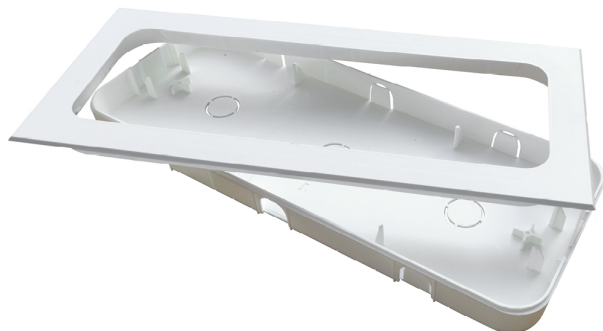

Marco de empotrar

Accesorio
Ref. D-MEL

Accesorio: Marco de empotrar Ref D-MEL compatible equipos de la serie DUNNA. Fabricado en ABS Autoextinguible. Color: Blanco

Dimensiones (mm):