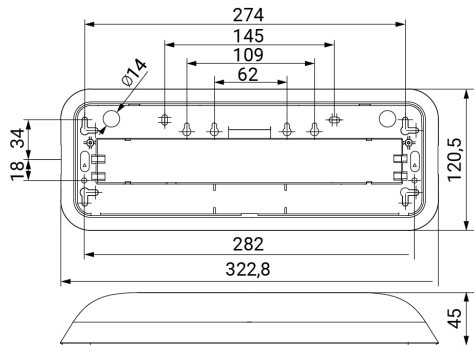

DUNNA

Ficha técnica

Alumbrado de Emergencia

Ref. DA-100L-1

UNE 60598-2-22
230V 50/60HZ

Alumbrado de Emergencia: DUNNA. Referencia: DA-100L-1, fabricado por Normalux. Lúmenes 135 lm. Autonomía (h) 1h. Modo de funcionamiento: No permanente. Tipo de instalación: Superficie. Fuente de Luz: Led. Batería de: Ni-Cd 3,6V/600mAh. IP: 44. IK: 07. Versión: Autotest. Acabado: Antracita. Carcasa de: PC+ABS Autoextinguible. Voltaje: 230V 50/60Hz. Dimensiones (mm): 322 x 120 x 45 mm. Manufacturado según la normativa UNE 60598-2-22. Compatible con telemando S-TE.

Dimensiones (mm):

Lúmenes	135 lm
Temperatura de color (K)	5700
Fuente de Luz	Led
Autonomía (h)	1h
Batería	Ni-Cd 3,6V/600mAh
Potencia (W)	0,8W
Modo de funcionamiento	No permanente
Clase	II
IP	44
IK	07
Temperatura de funcionamiento (°C)	5 a 35
Telemandable	Sí

Datos fotométricos: