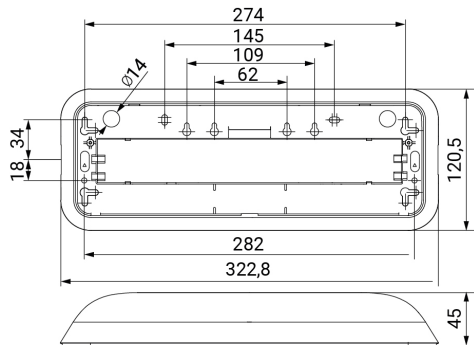

## Ficha técnica

Alumbrado de Emergencia

Ref. DA-150L-2

**UNE 60598-2-22**  
**230V 50/60HZ**

Alumbrado de Emergencia: DUNNA. Referencia: DA-150L-2, fabricado por Normalux. Lúmenes 145 lm. Autonomía (h) 1h. Modo de funcionamiento: No permanente. Tipo de instalación: Superficie. Fuente de Luz: Led. Batería de: Ni-Cd 3,6V/600mAh. IP: 44. IK: 07. Versión: Autotest. Acabado: Aluminio. Carcasa de: PC+ABS Autoextinguible. Voltaje: 230V 50/60Hz. Dimensiones (mm): 322 x 120 x 45 mm. Manufacturado según la normativa UNE 60598-2-22. Compatible con telemando S-TE.

Dimensiones (mm):

Lúmenes	145 lm
Temperatura de color (K)	5700
Fuente de Luz	Led
Autonomía (h)	1h
Batería	Ni-Cd 3,6V/600mAh
Potencia (W)	0,8W
Modo de funcionamiento	No permanente
Clase	II
IP	44
IK	07
Temperatura de funcionamiento (°C)	5 a 35
Telemandable	Sí

Datos fotométricos: