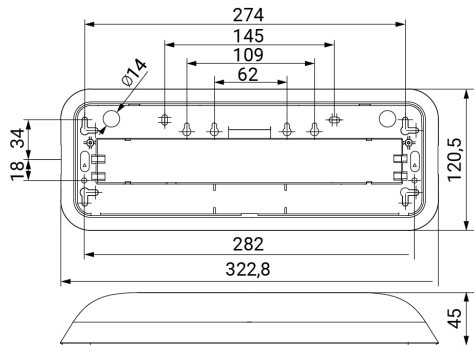

## Ficha técnica

Alumbrado de Emergencia

Ref. DA-500L

**UNE 60598-2-22**  
**230V 50/60HZ**

Alumbrado de Emergencia: DUNNA. Referencia: DA-500L, fabricado por Normalux. Lúmenes 490 lm. Autonomía (h) 1h. Modo de funcionamiento: No permanente. Tipo de instalación: Superficie. Fuente de Luz: Led. Batería de: Ni-MH 7,2V/850mAh. IP: 44. IK: 07. Versión: Autotest. Acabado: Blanco. Carcasa de: PC+ABS Autoextinguible. Voltaje: 230V 50/60Hz. Dimensiones (mm): 322 x 120 x 45 mm. Manufacturado según la normativa UNE 60598-2-22. Compatible con telemando S-TE.

Dimensiones (mm):

Lúmenes	490 lm
Temperatura de color (K)	5700
Fuente de Luz	Led
Autonomía (h)	1h
Batería	Ni-MH 7,2V/850mAh
Potencia (W)	0,85W
Modo de funcionamiento	No permanente
Clase	II
IP	44
IK	07
Temperatura de funcionamiento (°C)	5 a 35
Telemandable	Sí

Datos fotométricos: