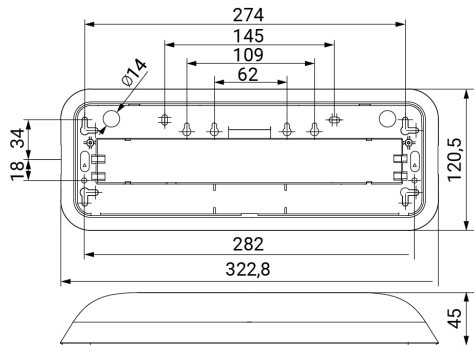

DUNNA

Ficha técnica

Alumbrado de Emergencia

Ref. DA-500L-1

UNE 60598-2-22
230V 50/60HZ

Alumbrado de Emergencia: DUNNA. Referencia: DA-500L-1, fabricado por Normalux. Lúmenes 490 lm. Autonomía (h) 1h. Modo de funcionamiento: No permanente. Tipo de instalación: Superficie. Fuente de Luz: Led. Batería de: Ni-MH 7,2V/850mAh. IP: 44. IK: 07. Versión: Autotest. Acabado: Antracita. Carcasa de: PC+ABS Autoextinguible. Voltaje: 230V 50/60Hz. Dimensiones (mm): 322 x 120 x 45 mm. Manufacturado según la normativa UNE 60598-2-22. Compatible con telemando S-TE.

Dimensiones (mm):

Lúmenes	490 lm
Temperatura de color (K)	5700
Fuente de Luz	Led
Autonomía (h)	1h
Batería	Ni-MH 7,2V/850mAh
Potencia (W)	0,85W
Modo de funcionamiento	No permanente
Clase	II
IP	44
IK	07
Temperatura de funcionamiento (°C)	5 a 35
Telemandable	Sí

Datos fotométricos: