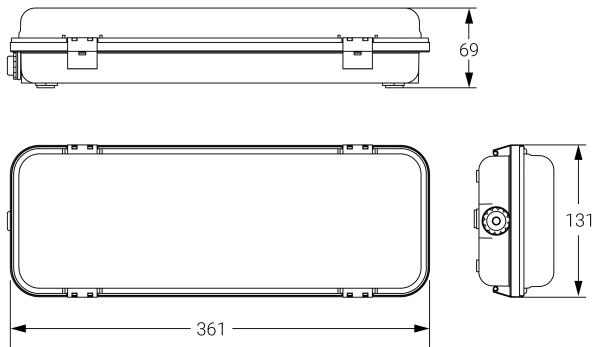

HERMETIC

Ficha técnica

Alumbrado de Emergencia

Ref. DE-100L

UNE 60598-2-22
230V 50/60HZ

Alumbrado de Emergencia: HERMETIC. Referencia: DE-100L, fabricado por Normalux. Lúmenes 110 lm. Autonomía (h) 1h. Modo de funcionamiento: No permanente. Tipo de instalación: Superficie. Fuente de Luz: Led. Batería de: Ni-Cd 3,6V/600mAh. IP: 65. IK: 10. Versión: Estándar. Acabado: Blanco. Carcasa de: Policarbonato. Voltaje: 230V 50/60Hz. Dimensiones (mm): 361 x 131 x 69 mm. Manufacturado según la normativa UNE 60598-2-22. Compatible con telemando S-TE.

Dimensiones (mm):

Lúmenes	110 lm
Temperatura de color (K)	5700
Fuente de Luz	Led
Autonomía (h)	1h
Batería	Ni-Cd 3,6V/600mAh
Potencia (W)	1W
Modo de funcionamiento	No permanente
Clase	II
IP	65
IK	10
Temperatura de funcionamiento (°C)	5 a 35
Telemandable	Sí

Datos fotométricos: