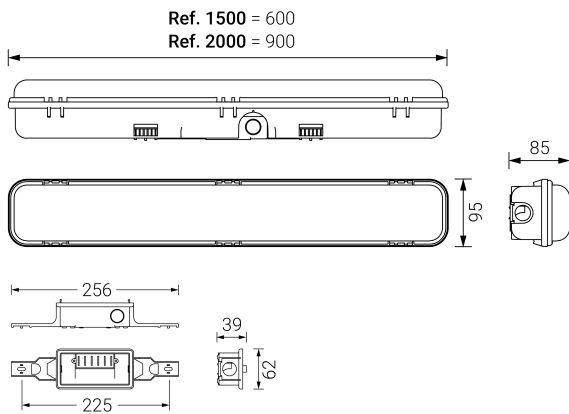

HERMETIC XL

Ficha técnica

Alumbrado de Emergencia

Ref. DE-1500L

UNE 60598-2-22
230V 50/60HZ

Alumbrado de Emergencia: HERMETIC XL. Referencia: DE-1500L, fabricado por Normalux. Lúmenes 1330 lm. Autonomía (h) 1h. Modo de funcionamiento: No permanente. Tipo de instalación: Superficie. Fuente de Luz: Led. Batería de: Ni-Mh 7.2V/4Ah. IP: 66. IK: 10. Versión: Estándar. Acabado: Gris. Carcasa de: Policarbonato. Voltaje: 230V 50/60Hz. Dimensiones (mm): 600 x 95 x 85 mm. Manufacturado según la normativa UNE 60598-2-22. Compatible con telemando S-TE.

Dimensiones (mm):

Lúmenes	1330 lm
Temperatura de color (K)	5700
Fuente de Luz	Led
Autonomía (h)	1h
Batería	Ni-Mh 7.2V/4Ah
Potencia (W)	3W
Modo de funcionamiento	No permanente
Clase	II
IP	66
IK	10
Temperatura de funcionamiento (°C)	5 a 35
Telemandable	Sí

Datos fotométricos: