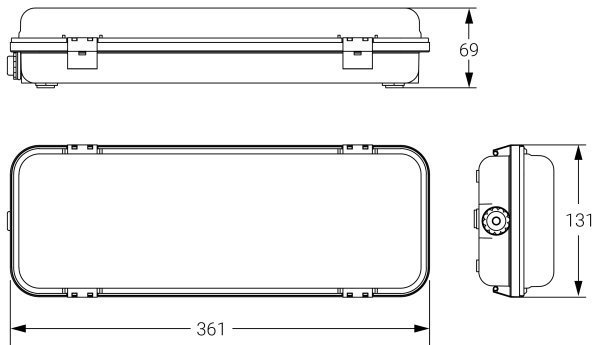

## Ficha técnica

Alumbrado de Emergencia

Ref. DE-150L

**UNE 60598-2-22**  
**230V 50/60HZ**

Alumbrado de Emergencia: HERMETIC. Referencia: DE-150L, fabricado por Normalux. Lúmenes 170 lm. Autonomía (h) 1h. Modo de funcionamiento: No permanente. Tipo de instalación: Superficie. Fuente de Luz: Led. Batería de: Ni-Cd 3.6V/600mAh. IP: 65. IK: 10. Versión: Estándar. Acabado: Blanco. Carcasa de: Policarbonato. Voltaje: 230V 50/60Hz. Dimensiones (mm): 361 x 131 x 69 mm. Manufacturado según la normativa UNE 60598-2-22. Compatible con telemando S-TE.

Dimensiones (mm):

Lúmenes	170 lm
Temperatura de color (K)	5700
Fuente de Luz	Led
Autonomía (h)	1h
Batería	Ni-Cd 3.6V/600mAh
Potencia (W)	0,6W
Modo de funcionamiento	No permanente
Clase	II
IP	65
IK	10
Temperatura de funcionamiento (°C)	5 a 35
Telemandable	Sí