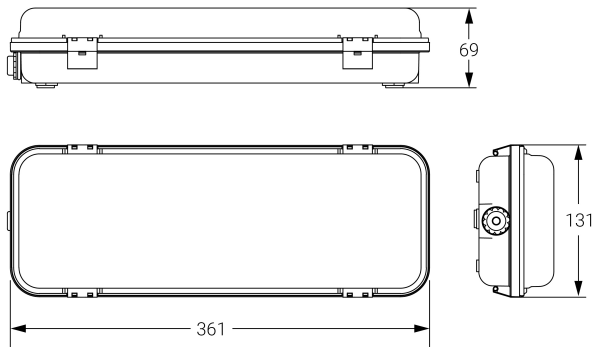

## Ficha técnica

Alumbrado de Emergencia

Ref. DE-150L

**UNE 60598-2-22**  
**230V 50/60HZ**

Alumbrado de Emergencia: HERMETIC. Referencia: DE-150L, fabricado por Normalux. Lúmenes 170 lm. Autonomía (h) 1h. Modo de funcionamiento: No permanente. Tipo de instalación: Superficie. Fuente de Luz: Led. Batería de: Ni-Cd 3.6V/600mAh. IP: 65. IK: 10. Versión: Estándar. Acabado: Blanco. Carcasa de: Policarbonato. Voltaje: 230V 50/60Hz. Dimensiones (mm): 361 x 131 x 69 mm. Manufacturado según la normativa UNE 60598-2-22. Compatible con telemando S-TE.

Dimensiones (mm):

Lúmenes	170 lm
Temperatura de color (K)	5700
Fuente de Luz	Led
Autonomía (h)	1h
Batería	Ni-Cd 3.6V/600mAh
Potencia (W)	0,6W
Modo de funcionamiento	No permanente
Clase	II
IP	65
IK	10
Temperatura de funcionamiento (°C)	5 a 35
Telemandable	Sí