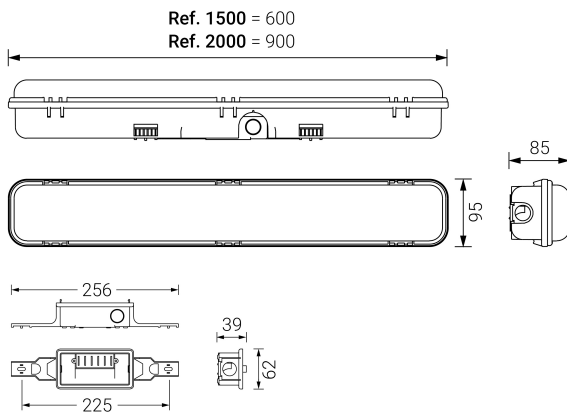

HERMETIC XL

Ficha técnica

Alumbrado de Emergencia

Ref. DE-2000L

UNE 60598-2-22
230V 50/60HZ

Alumbrado de Emergencia: HERMETIC XL. Referencia: DE-2000L, fabricado por Normalux. Lúmenes 1960 lm. Autonomía (h) 1h. Modo de funcionamiento: No permanente. Tipo de instalación: Superficie. Fuente de Luz: Led. Batería de: Ni-Mh 7,2V/4Ah. IP: 66. IK: 10. Versión: Estándar. Acabado: Gris. Carcasa de: Policarbonato. Voltaje: 230V 50/60Hz. Dimensiones (mm): 900 x 95 x 85 mm. Manufacturado según la normativa UNE 60598-2-22. Compatible con telemando S-TE.

Dimensiones (mm):

Lúmenes	1960 lm
Temperatura de color (K)	5700
Fuente de Luz	Led
Autonomía (h)	1h
Batería	Ni-Mh 7,2V/4Ah
Potencia (W)	3W
Modo de funcionamiento	No permanente
Clase	II
IP	66
IK	10
Temperatura de funcionamiento (°C)	5 a 35
Telemandable	Sí

Datos fotométricos: