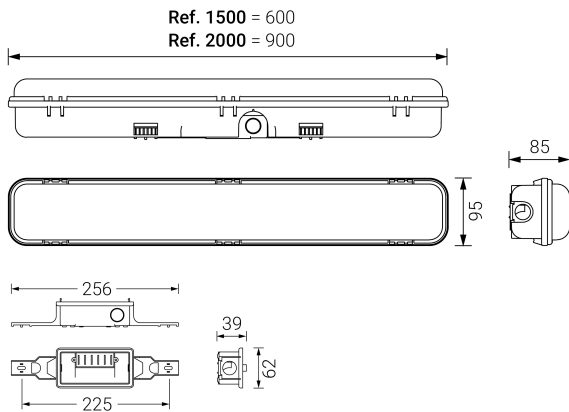

## Ficha técnica

Alumbrado de Emergencia

Ref. DE-2000L

**UNE 60598-2-22**  
**230V 50/60HZ**

Alumbrado de Emergencia: HERMETIC XL. Referencia: DE-2000L, fabricado por Normalux. Lúmenes 2200 lm. Autonomía (h) 1h. Modo de funcionamiento: No permanente. Tipo de instalación: Superficie. Fuente de Luz: Led. Batería de: Ni-Mh 7,2V/4Ah. IP: 66. IK: 10. Versión: Estándar. Acabado: Gris. Carcasa de: Policarbonato. Voltaje: 230V 50/60Hz. Dimensiones (mm): 900 x 95 x 85 mm. Manufacturado según la normativa UNE 60598-2-22. Compatible con telemando S-TE.

Dimensiones (mm):

Lúmenes	2200 lm
Temperatura de color (K)	5700
Fuente de Luz	Led
Autonomía (h)	1h
Batería	Ni-Mh 7,2V/4Ah
Tiempo de carga	max. 24 h
Potencia (W)	3W
Modo de funcionamiento	No permanente
Clase	II
IP	66
IK	10
Temperatura de funcionamiento (°C)	5 a 35
Telemandable	Si

Datos fotométricos: