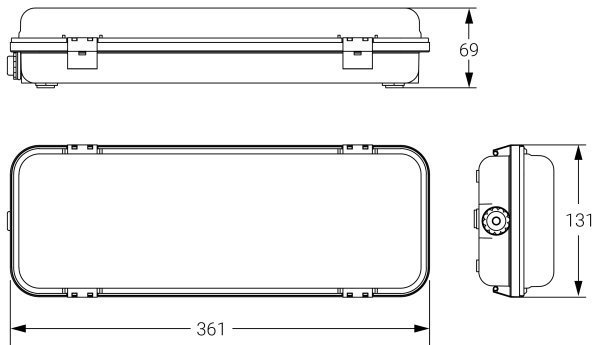

## Ficha técnica

Alumbrado de Emergencia

Ref. DE-200L

**UNE 60598-2-22**  
**230V 50/60HZ**

Alumbrado de Emergencia: HERMETIC. Referencia: DE-200L, fabricado por Normalux. Lúmenes 200 lm. Autonomía (h) 1h. Modo de funcionamiento: No permanente. Tipo de instalación: Superficie. Fuente de Luz: Led. Batería de: Ni-Cd 3,6V/750mAh. IP: 65. IK: 10. Versión: Estándar. Acabado: Blanco. Carcasa de: Policarbonato. Voltaje: 230V 50/60Hz. Dimensiones (mm): 361 x 131 x 69 mm. Manufacturado según la normativa UNE 60598-2-22. Compatible con telemando S-TE.

Dimensiones (mm):

Lúmenes	200 lm
Temperatura de color (K)	5700
Fuente de Luz	Led
Autonomía (h)	1h
Batería	Ni-Cd 3,6V/750mAh
Potencia (W)	1,1W
Modo de funcionamiento	No permanente
Clase	II
IP	65
IK	10
Temperatura de funcionamiento (°C)	5 a 35
Telemandable	Sí