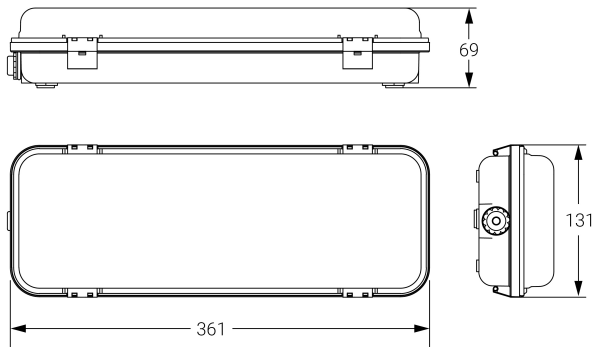

## Ficha técnica

Alumbrado de Emergencia

Ref. DE-300L

**UNE 60598-2-22**  
**230V 50/60HZ**

Alumbrado de Emergencia: HERMETIC. Referencia: DE-300L, fabricado por Normalux. Lúmenes 330 lm. Autonomía (h) 1h. Modo de funcionamiento: No permanente. Tipo de instalación: Superficie. Fuente de Luz: Led. Batería de: Ni-Cd 4,8V/750mAh. IP: 65. IK: 10. Versión: Estándar. Acabado: Blanco. Carcasa de: Policarbonato. Voltaje: 230V 50/60Hz. Dimensiones (mm): 361 x 131 x 69 mm. Manufacturado según la normativa UNE 60598-2-22. Compatible con telemando S-TE.

Dimensiones (mm):

Lúmenes	330 lm
Temperatura de color (K)	5700
Fuente de Luz	Led
Autonomía (h)	1h
Batería	Ni-Cd 4,8V/750mAh
Potencia (W)	2,2W
Modo de funcionamiento	No permanente
Clase	II
IP	65
IK	10
Temperatura de funcionamiento (°C)	5 a 35
Telemandable	Sí