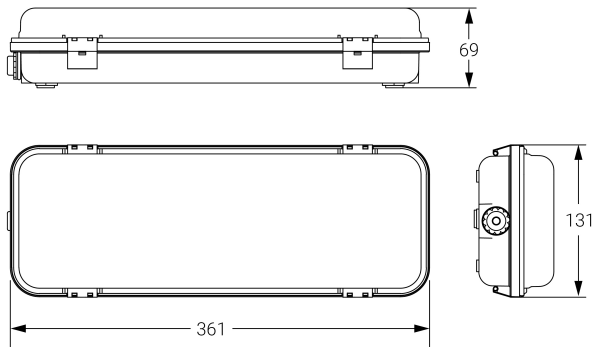

HERMETIC

Ficha técnica

Alumbrado de Emergencia

Ref. DE-300L

UNE 60598-2-22
230V 50/60HZ

Alumbrado de Emergencia: HERMETIC. Referencia: DE-300L, fabricado por Normalux. Lúmenes 330 lm. Autonomía (h) 1h. Modo de funcionamiento: No permanente. Tipo de instalación: Superficie. Fuente de Luz: Led. Batería de: Ni-Cd 4,8V/750mAh. IP: 65. IK: 10. Versión: Estándar. Acabado: Blanco. Carcasa de: Policarbonato. Voltaje: 230V 50/60Hz. Dimensiones (mm): 361 x 131 x 69 mm. Manufacturado según la normativa UNE 60598-2-22. Compatible con telemando S-TE.

Dimensiones (mm):

Lúmenes	330 lm
Temperatura de color (K)	5700
Fuente de Luz	Led
Autonomía (h)	1h
Batería	Ni-Cd 4,8V/750mAh
Potencia (W)	2,2W
Modo de funcionamiento	No permanente
Clase	II
IP	65
IK	10
Temperatura de funcionamiento (°C)	5 a 35
Telemandable	Sí

Datos fotométricos: