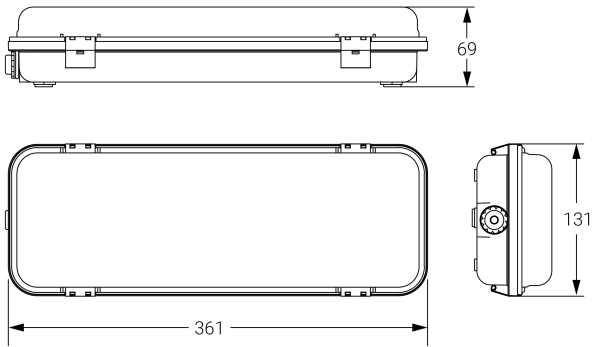

## Ficha técnica

Alumbrado de Emergencia

Ref. DE-500L

Dimensiones (mm):

Datos fotométricos:

**UNE 60598-2-22**  
**230V 50/60HZ**

Alumbrado de Emergencia: HERMETIC. Referencia: DE-500L, fabricado por Normalux. Lúmenes 500 lm. Autonomía (h) 1h. Modo de funcionamiento: No permanente. Tipo de instalación: Superficie. Fuente de Luz: Led. Batería de: Ni-Cd 4,8V/1,5Ah. IP: 65. IK: 10. Versión: Estándar. Acabado: Blanco. Carcasa de: Policarbonato. Voltaje: 230V 50/60Hz. Dimensiones (mm): 361 x 131 x 69 mm. Manufacturado según la normativa UNE 60598-2-22. Compatible con teledando S-TE.