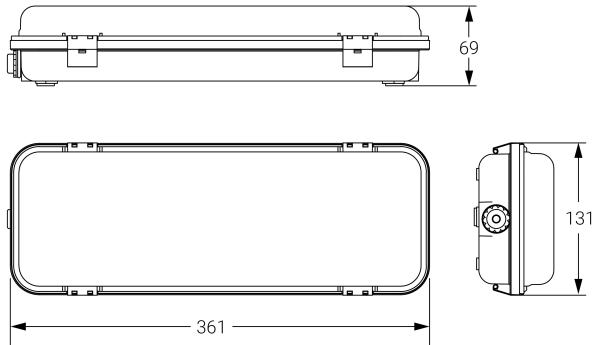

HERMETIC

Ficha técnica

Alumbrado de Emergencia

Ref. DE-500L

UNE 60598-2-22
230V 50/60HZ

Alumbrado de Emergencia: HERMETIC. Referencia: DE-500L, fabricado por Normalux. Lúmenes 500 lm. Autonomía (h) 1h. Modo de funcionamiento: No permanente. Tipo de instalación: Superficie. Fuente de Luz: Led. Batería de: Ni-Cd 4,8V/1,5Ah. IP: 65. IK: 10. Versión: Estándar. Acabado: Blanco. Carcasa de: Policarbonato. Voltaje: 230V 50/60Hz. Dimensiones (mm): 361 x 131 x 69 mm. Manufacturado según la normativa UNE 60598-2-22. Compatible con telemando S-TE.

Dimensiones (mm):

Lúmenes	500 lm
Temperatura de color (K)	5700
Fuente de Luz	Led
Autonomía (h)	1h
Batería	Ni-Cd 4,8V/1,5Ah
Potencia (W)	2,1W
Modo de funcionamiento	No permanente
Clase	II
IP	65
IK	10
Temperatura de funcionamiento (°C)	5 a 35
Telemandable	Sí

Datos fotométricos: