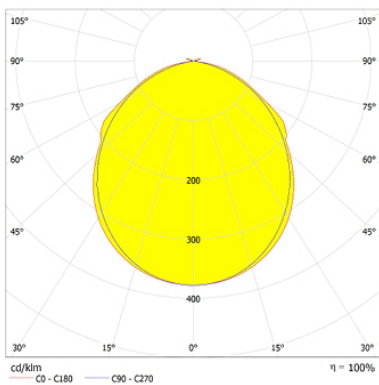

## Ficha técnica

Alumbrado de Emergencia

Ref. DE-500L

Dimensiones (mm):

Datos fotométricos:

**UNE 60598-2-22**  
**230V 50/60HZ**

Alumbrado de Emergencia: HERMETIC. Referencia: DE-500L, fabricado por Normalux. Lúmenes 500 lm. Autonomía (h) 1h. Modo de funcionamiento: No permanente. Tipo de instalación: Superficie. Fuente de Luz: Led. Batería de: Ni-Cd 4,8V/1,5Ah. IP: 65. IK: 10. Versión: Estándar. Acabado: Blanco. Carcasa de: Policarbonato. Voltaje: 230V 50/60Hz. Dimensiones (mm): 361 x 131 x 69 mm. Manufacturado según la normativa UNE 60598-2-22. Compatible con teledando S-TE.