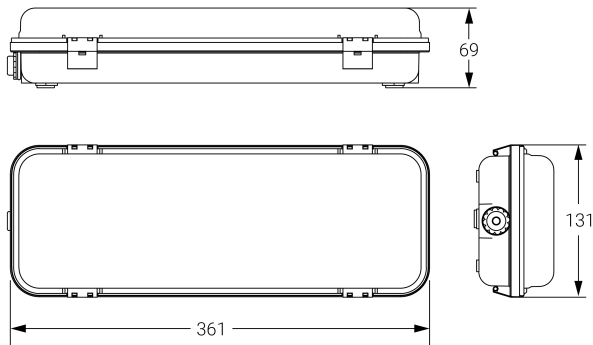

HERMETIC

Ficha técnica

Alumbrado de Emergencia

Ref. DE-60L

UNE 60598-2-22
230V 50/60HZ

Alumbrado de Emergencia: HERMETIC. Referencia: DE-60L, fabricado por Normalux. Lúmenes 60 lm. Autonomía (h) 1h. Modo de funcionamiento: No permanente. Tipo de instalación: Superficie. Fuente de Luz: Led. Batería de: Ni-Cd 3,6V/300mAh. IP: 65. IK: 10. Versión: Estándar. Acabado: Blanco. Carcasa de: Policarbonato. Voltaje: 230V 50/60Hz. Dimensiones (mm): 361 x 131 x 69 mm. Manufacturado según la normativa UNE 60598-2-22. Compatible con telemando S-TE.

Dimensiones (mm):

Lúmenes	60 lm
Temperatura de color (K)	5700
Fuente de Luz	Led
Autonomía (h)	1h
Batería	Ni-Cd 3,6V/300mAh
Potencia (W)	0,4W
Modo de funcionamiento	No permanente
Clase	II
IP	65
IK	10
Temperatura de funcionamiento (°C)	5 a 35
Telemandable	Sí

Datos fotométricos: