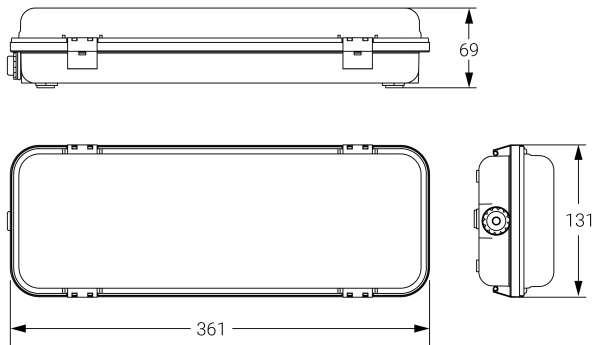

HERMETIC EX

Ficha técnica

Alumbrado de Emergencia

Ref. DE3-200LEX

**UNE-EN 60598-2-22, UNE-EN 60079-15
230V 50/60HZ**

Alumbrado de Emergencia: HERMETIC EX. Referencia: DE3-200LEX, fabricado por Normalux. Lúmenes 105 lm. Autonomía (h) 3h. Modo de funcionamiento: No permanente. Tipo de instalación: . Fuente de Luz: Led. Batería de: Ni-Cd 7,2V/750mAh. IP: 65. IK: 10. Versión: Estándar. Acabado: Blanco. Carcasa de: Policarbonato. Voltaje: 230V 50/60Hz. Dimensiones (mm): 361 x 131 x 69 mm. Manufacturado según la normativa UNE-EN 60598-2-22, UNE-EN 60079-15. Compatible con teledando S-TE.

CATEGORÍA 3 SEGÚN ATEX 2014/34/UE

Dimensiones (mm):

Lúmenes	105 lm
Temperatura de color (K)	8000
Fuente de Luz	Led
Autonomía (h)	3h
Batería	Ni-Cd 7,2V/750mAh
Potencia (W)	1,2W
Modo de funcionamiento	No permanente
Clase	II
IP	65
IK	10
Temperatura de funcionamiento (°C)	5 a 35
Teledandable	Sí

Datos fotométricos: