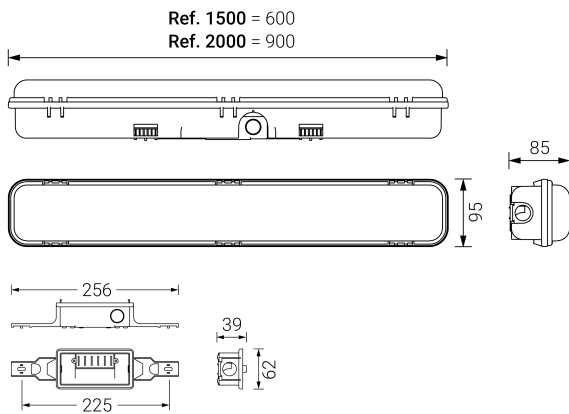

HERMETIC XL

Ficha técnica

Alumbrado de Emergencia

Ref. DEA-1500L

UNE 60598-2-22
230V 50/60HZ

Alumbrado de Emergencia: HERMETIC XL. Referencia: DEA-1500L, fabricado por Normalux. Lúmenes 1330 lm. Autonomía (h) 1h. Modo de funcionamiento: No permanente. Tipo de instalación: Superficie. Fuente de Luz: Led. Batería de: Ni-MH 7,2V/4Ah. IP: 66. IK: 10. Versión: Autotest. Acabado: Gris. Carcasa de: Policarbonato. Voltaje: 230V 50/60Hz. Dimensiones (mm): 600 x 95 x 85 mm. Manufacturado según la normativa UNE 60598-2-22. Compatible con telemando S-TE.

Dimensiones (mm):

Lúmenes	1330 lm
Temperatura de color (K)	4000
Fuente de Luz	Led
Autonomía (h)	1h
Batería	Ni-MH 7,2V/4Ah
Potencia (W)	3W
Modo de funcionamiento	No permanente
Clase	II
IP	66
IK	10
Temperatura de funcionamiento (°C)	5 a 35
Telemandable	Sí

Datos fotométricos: