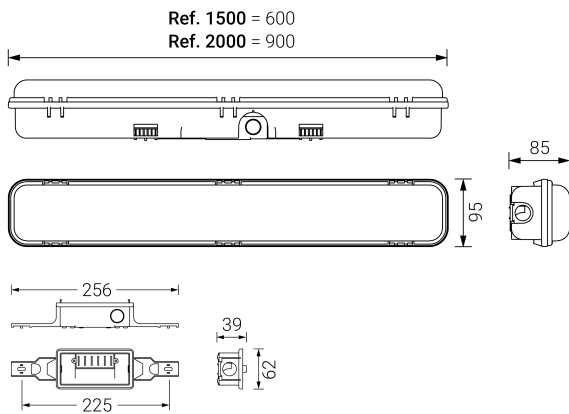

HERMETIC XL

Ficha técnica

Alumbrado de Emergencia

Ref. DEA-2000L

UNE 60598-2-22
230V 50/60HZ

Alumbrado de Emergencia: HERMETIC XL. Referencia: DEA-2000L, fabricado por Normalux. Lúmenes 1960 lm. Autonomía (h) 1h. Modo de funcionamiento: No permanente. Tipo de instalación: Superficie. Fuente de Luz: Led. Batería de: Ni-Mh 7,2V/4Ah. IP: 66. IK: 10. Versión: Autotest. Acabado: Gris. Carcasa de: Policarbonato. Voltaje: 230V 50/60Hz. Dimensiones (mm): 900 x 95 x 85 mm. Manufacturado según la normativa UNE 60598-2-22. Compatible con telemando S-TE.

Dimensiones (mm):

Lúmenes	1960 lm
Temperatura de color (K)	4000
Fuente de Luz	Led
Autonomía (h)	1h
Batería	Ni-Mh 7,2V/4Ah
Potencia (W)	3W
Modo de funcionamiento	No permanente
Clase	II
IP	66
IK	10
Temperatura de funcionamiento (°C)	5 a 35
Telemandable	Sí

Datos fotométricos: