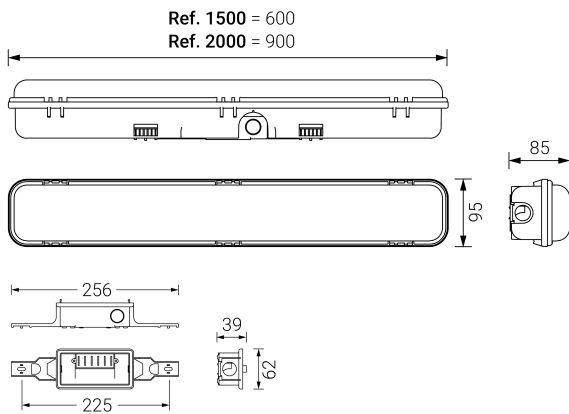

HERMETIC XL

Ficha técnica

Alumbrado de Emergencia

Ref. DEAL-1500

UNE 60598-2-22
230V 50/60HZ

Alumbrado de Emergencia: HERMETIC XL. Referencia: DEAL-1500, fabricado por Normalux. Lúmenes 1330 lm. Autonomía (h) 1h. Modo de funcionamiento: Permanente - No Permanente. Tipo de instalación: Superficie. Fuente de Luz: Led. Batería de: Ni-Mh 7,2V/4Ah. IP: 66. IK: 10. Versión: Autotest. Acabado: Gris. Carcasa de: Policarbonato. Voltaje: 230V 50/60Hz. Dimensiones (mm): 600 x 95 x 85 mm. Manufacturado según la normativa UNE 60598-2-22. Compatible con telemando S-TE.

Dimensiones (mm):

Lúmenes	1330 lm
Temperatura de color (K)	4000
Fuente de Luz	Led
Autonomía (h)	1h
Batería	Ni-Mh 7,2V/4Ah
Potencia (W)	18,5W
Modo de funcionamiento	Permanente - No Permanente
Clase	II
IP	66
IK	10
Temperatura de funcionamiento (°C)	5 a 35
Telemandable	Sí

Datos fotométricos: