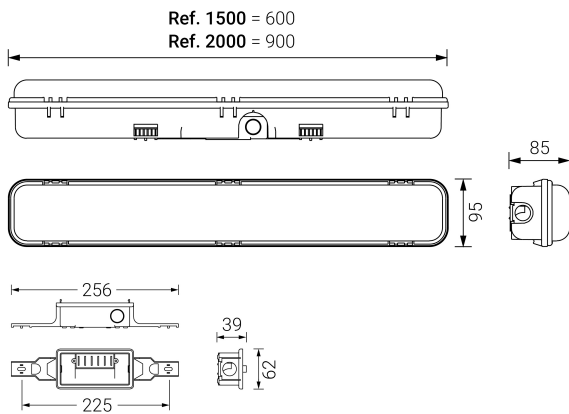

HERMETIC XL

Ficha técnica

Alumbrado de Emergencia

Ref. DEAL-2000

UNE 60598-2-22
230V 50/60HZ

Alumbrado de Emergencia: HERMETIC XL. Referencia: DEAL-2000, fabricado por Normalux. Lúmenes 1960 lm. Autonomía (h) 1h. Modo de funcionamiento: Permanente - No Permanente. Tipo de instalación: Superficie. Fuente de Luz: Led. Batería de: Ni-Mh 7,2V/4Ah. IP: 66. IK: 10. Versión: Autotest. Acabado: Gris. Carcasa de: Policarbonato. Voltaje: 230V 50/60Hz. Dimensiones (mm): 900 x 95 x 85 mm. Manufacturado según la normativa UNE 60598-2-22. Compatible con telemando S-TE.

Dimensiones (mm):

| | |
|------------------------------------|----------------------------|
| Lúmenes | 1960 lm |
| Temperatura de color (K) | 4000 |
| Fuente de Luz | Led |
| Autonomía (h) | 1h |
| Batería | Ni-Mh 7,2V/4Ah |
| Potencia (W) | 25W |
| Modo de funcionamiento | Permanente - No Permanente |
| Clase | II |
| IP | 66 |
| IK | 10 |
| Temperatura de funcionamiento (°C) | 5 a 35 |
| Telemandable | Sí |

Datos fotométricos: