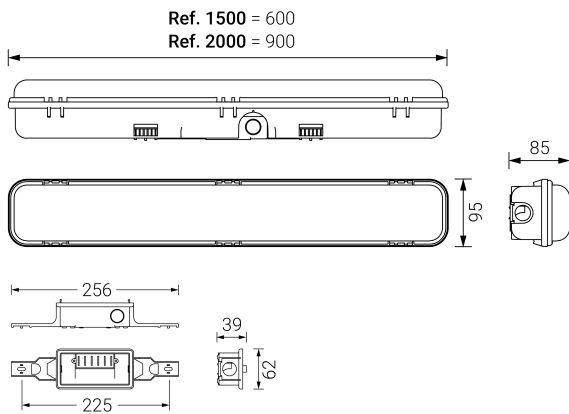

## Ficha técnica

Alumbrado de Emergencia

Ref. DEID-1500L

**UNE 60598-2-22**  
**230V 50/60HZ**

Alumbrado de Emergencia: HERMETIC XL. Referencia: DEID-1500L, fabricado por Normalux. Lúmenes 1330 lm. Autonomía (h) 1h. Modo de funcionamiento: No permanente. Tipo de instalación: Superficie. Fuente de Luz: Led. Batería de: Ni-Mh 7,2V/4Ah. IP: 66. IK: 10. Versión: DALI. Acabado: Gris. Carcasa de: Policarbonato. Voltaje: 230V 50/60Hz. Dimensiones (mm): 600 x 95 x 85 mm. Manufacturado según la normativa UNE 60598-2-22.

Dimensiones (mm):

Lúmenes	1330 lm
Temperatura de color (K)	4000
Fuente de Luz	Led
Autonomía (h)	1h
Batería	Ni-Mh 7,2V/4Ah
Potencia (W)	3W
Modo de funcionamiento	No permanente
Clase	II
IP	66
IK	10
Temperatura de funcionamiento (°C)	5 a 35
Telemandable	No

Datos fotométricos: