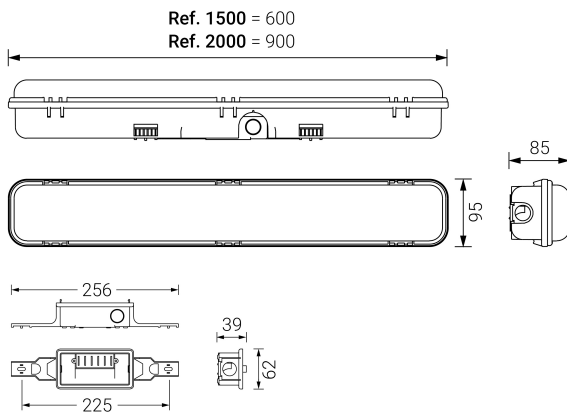

HERMETIC XL

Ficha técnica

Alumbrado de Emergencia

Ref. DEID-2000L

UNE 60598-2-22
230V 50/60HZ

Alumbrado de Emergencia: HERMETIC XL. Referencia: DEID-2000L, fabricado por Normalux. Lúmenes 1960 lm. Autonomía (h) 1h. Modo de funcionamiento: No permanente. Tipo de instalación: Superficie. Fuente de Luz: Led. Batería de: Ni-Mh 7,2V/4Ah. IP: 66. IK: 10. Versión: DALI. Acabado: Gris. Carcasa de: Policarbonato. Voltaje: 230V 50/60Hz. Dimensiones (mm): 900 x 95 x 85 mm. Manufacturado según la normativa UNE 60598-2-22.

Dimensiones (mm):

Lúmenes	1960 lm
Temperatura de color (K)	4000
Fuente de Luz	Led
Autonomía (h)	1h
Batería	Ni-Mh 7,2V/4Ah
Potencia (W)	3W
Modo de funcionamiento	No permanente
Clase	II
IP	66
IK	10
Temperatura de funcionamiento (°C)	5 a 35
Telemandable	No

Datos fotométricos: