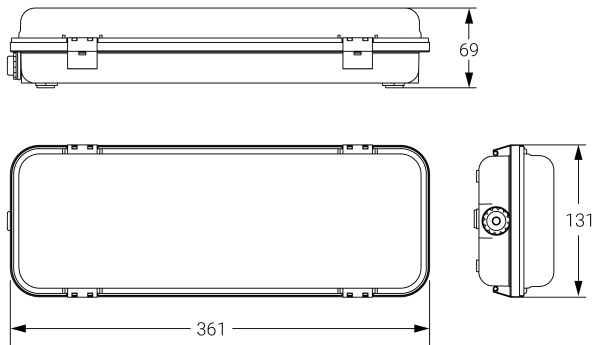

## Ficha técnica

Alumbrado de Emergencia

Ref. DEID-500L

**UNE 60598-2-22**  
**230V 50/60HZ**

Alumbrado de Emergencia: HERMETIC. Referencia: DEID-500L, fabricado por Normalux. Lúmenes 500 lm. Autonomía (h) 1h. Modo de funcionamiento: No permanente. Tipo de instalación: Superficie. Fuente de Luz: Led. Batería de: Ni-MH 7,2V/850mAh. IP: 65. IK: 10. Versión: DALI. Acabado: Blanco. Carcasa de: Policarbonato. Voltaje: 230V 50/60Hz. Dimensiones (mm): 361 x 131 x 69 mm. Manufacturado según la normativa UNE 60598-2-22.

Dimensiones (mm):

Lúmenes	500 lm
Temperatura de color (K)	5700
Fuente de Luz	Led
Autonomía (h)	1h
Batería	Ni-MH 7,2V/850mAh
Potencia (W)	1W
Modo de funcionamiento	No permanente
Clase	II
IP	65
IK	10
Temperatura de funcionamiento (°C)	5 a 35
Telemandable	No