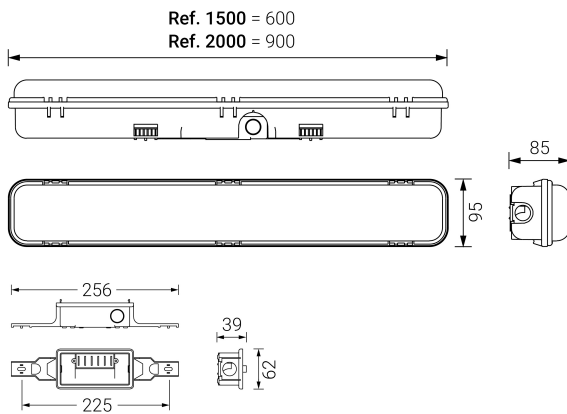

HERMETIC XL

Ficha técnica

Alumbrado de Emergencia

Ref. DEIDL-1500

UNE 60598-2-22
230V 50/60HZ

Alumbrado de Emergencia: HERMETIC XL. Referencia: DEIDL-1500, fabricado por Normalux. Lúmenes 1330 lm. Autonomía (h) 1h. Modo de funcionamiento: Permanente - No Permanente. Tipo de instalación: Superficie. Fuente de Luz: Led. Batería de: Ni-MH 7,2V/4Ah. IP: 66. IK: 10. Versión: DALI. Acabado: Gris. Carcasa de: Policarbonato. Voltaje: 230V 50/60Hz. Dimensiones (mm): 600 x 95 x 85 mm. Manufacturado según la normativa UNE 60598-2-22.

Dimensiones (mm):

Lúmenes	1330 lm
Temperatura de color (K)	4000
Fuente de Luz	Led
Autonomía (h)	1h
Batería	Ni-MH 7,2V/4Ah
Potencia (W)	18,5W
Modo de funcionamiento	Permanente - No Permanente
Clase	II
IP	66
IK	10
Temperatura de funcionamiento (°C)	5 a 35
Telemandable	No

Datos fotométricos: