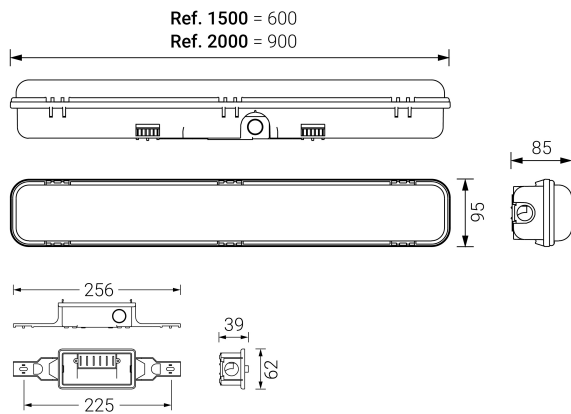

HERMETIC XL

Ficha técnica

Alumbrado de Emergencia

Ref. DEIDL-2000

UNE 60598-2-22
230V 50/60HZ

Alumbrado de Emergencia: HERMETIC XL. Referencia: DEIDL-2000, fabricado por Normalux. Lúmenes 1960 lm. Autonomía (h) 1h. Modo de funcionamiento: Permanente - No Permanente. Tipo de instalación: Superficie. Fuente de Luz: Led. Batería de: Ni-Mh 7,2V/4Ah. IP: 66. IK: 10. Versión: DALI. Acabado: Gris. Carcasa de: Policarbonato. Voltaje: 230V 50/60Hz. Dimensiones (mm): 900 x 95 x 85 mm. Manufacturado según la normativa UNE 60598-2-22.

Dimensiones (mm):

Lúmenes	1960 lm
Temperatura de color (K)	4000
Fuente de Luz	Led
Autonomía (h)	1h
Batería	Ni-Mh 7,2V/4Ah
Potencia (W)	25W
Modo de funcionamiento	Permanente - No Permanente
Clase	II
IP	66
IK	10
Temperatura de funcionamiento (°C)	5 a 35
Telemandable	No

Datos fotométricos: