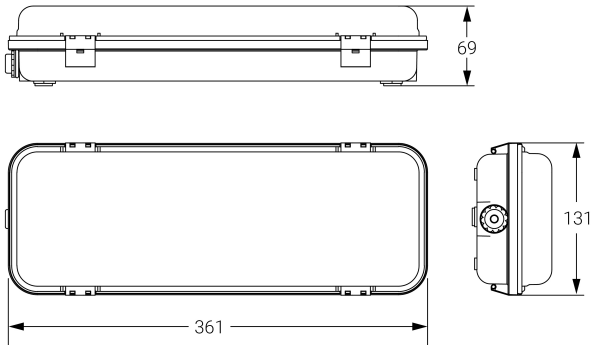

HERMETIC

Ficha técnica

Alumbrado de Emergencia

Ref. DEL-100

Dimensiones (mm):

Datos fotométricos:

UNE 60598-2-22
230V 50/60HZ

Alumbrado de Emergencia: HERMETIC. Referencia: DEL-100, fabricado por Normalux. Lúmenes 110 lm. Autonomía (h) 1h. Modo de funcionamiento: Permanente. Tipo de instalación: Superficie. Fuente de Luz: Led. Batería de: Ni-Cd 2,4V/750mAh. IP: 65. IK: 10. Versión: Estándar. Acabado: Blanco. Carcasa de: Policarbonato. Voltaje: 230V 50/60Hz. Dimensiones (mm): 361 x 131 x 69 mm. Manufacturado según la normativa UNE 60598-2-22. Compatible con telemando S-TE.