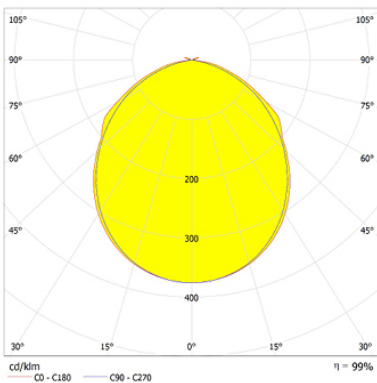

HERMETIC

Ficha técnica

Alumbrado de Emergencia

Ref. DEL-100

Dimensiones (mm):

Datos fotométricos:

UNE 60598-2-22
230V 50/60HZ

Alumbrado de Emergencia: HERMETIC. Referencia: DEL-100, fabricado por Normalux. Lúmenes 110 lm. Autonomía (h) 1h. Modo de funcionamiento: Permanente. Tipo de instalación: Superficie. Fuente de Luz: Led. Batería de: Ni-Cd 2,4V/750mAh. IP: 65. IK: 10. Versión: Estándar. Acabado: Blanco. Carcasa de: Policarbonato. Voltaje: 230V 50/60Hz. Dimensiones (mm): 361 x 131 x 69 mm. Manufacturado según la normativa UNE 60598-2-22. Compatible con telemando S-TE.

Lúmenes	110 lm
Temperatura de color (K)	5700
Fuente de Luz	Led
Autonomía (h)	1h
Batería	Ni-Cd 2,4V/750mAh
Potencia (W)	2,5W
Modo de funcionamiento	Permanente
Clase	II
IP	65
IK	10
Temperatura de funcionamiento (°C)	5 a 35
Telemandable	Sí