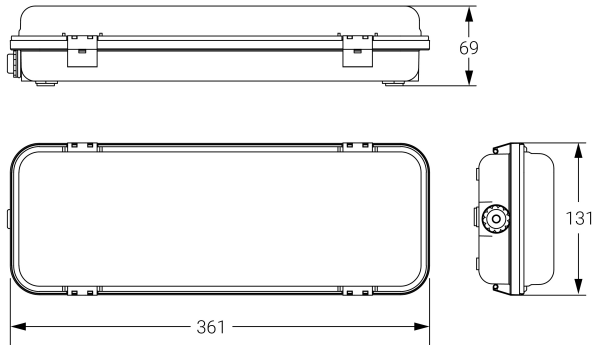

HERMETIC

Ficha técnica

Alumbrado de Emergencia

Ref. DEL-150

UNE 60598-2-22
230V 50/60HZ

Alumbrado de Emergencia: HERMETIC. Referencia: DEL-150, fabricado por Normalux. Lúmenes 150 lm. Autonomía (h) 1h. Modo de funcionamiento: Permanente. Tipo de instalación: Superficie. Fuente de Luz: Led. Batería de: Ni-Cd 3,6V/600mAh. IP: 65. IK: 10. Versión: Estándar. Acabado: Blanco. Carcasa de: Policarbonato. Voltaje: 230V 50/60Hz. Dimensiones (mm): 361 x 131 x 69 mm. Manufacturado según la normativa UNE 60598-2-22. Compatible con telemando S-TE.

Dimensiones (mm):

Lúmenes	150 lm
Temperatura de color (K)	5700
Fuente de Luz	Led
Autonomía (h)	1h
Batería	Ni-Cd 3,6V/600mAh
Potencia (W)	3W
Modo de funcionamiento	Permanente
Clase	II
IP	65
IK	10
Temperatura de funcionamiento (°C)	5 a 35
Telemandable	Sí

Datos fotométricos: