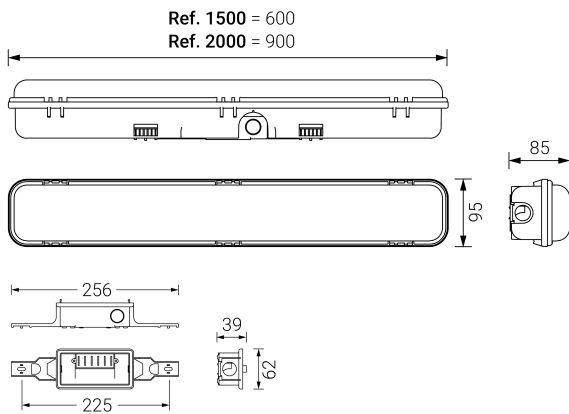

HERMETIC XL

Ficha técnica

Alumbrado de Emergencia

Ref. DEL-1500

UNE 60598-2-22
230V 50/60HZ

Alumbrado de Emergencia: HERMETIC XL. Referencia: DEL-1500, fabricado por Normalux. Lúmenes 1330 lm. Autonomía (h) 1h. Modo de funcionamiento: Permanente - No Permanente. Tipo de instalación: Superficie. Fuente de Luz: Led. Batería de: Ni-Mh 7,2V/4Ah. IP: 66. IK: 10. Versión: Estándar. Acabado: Gris. Carcasa de: Policarbonato. Voltaje: 230V 50/60Hz. Dimensiones (mm): 600 x 95 x 85 mm. Manufacturado según la normativa UNE 60598-2-22. Compatible con telemando S-TE.

Dimensiones (mm):

Lúmenes	1330 lm
Temperatura de color (K)	4000
Fuente de Luz	Led
Autonomía (h)	1h
Batería	Ni-Mh 7,2V/4Ah
Potencia (W)	18,5W
Modo de funcionamiento	Permanente - No Permanente
Clase	II
IP	66
IK	10
Temperatura de funcionamiento (°C)	5 a 35
Telemandable	Sí

Datos fotométricos: