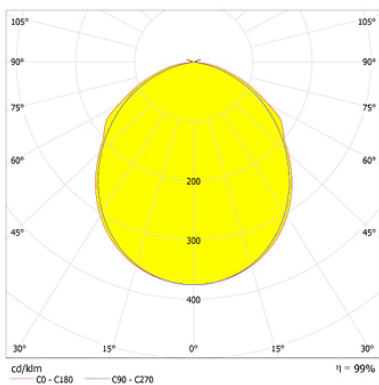

## Ficha técnica

Alumbrado de Emergencia

Ref. DEL-200

Dimensiones (mm):

Datos fotométricos:

**UNE 60598-2-22**  
**230V 50/60HZ**

Alumbrado de Emergencia: HERMETIC. Referencia: DEL-200, fabricado por Normalux. Lúmenes 200 lm. Autonomía (h) 1h. Modo de funcionamiento: Permanente. Tipo de instalación: Superficie. Fuente de Luz: Led. Batería de: Ni-Cd 3,6V/750mAh. IP: 65. IK: 10. Versión: Estándar. Acabado: Blanco. Carcasa de: Policarbonato. Voltaje: 230V 50/60Hz. Dimensiones (mm): 361 x 131 x 69 mm. Manufacturado según la normativa UNE 60598-2-22. Compatible con teledando S-TE.