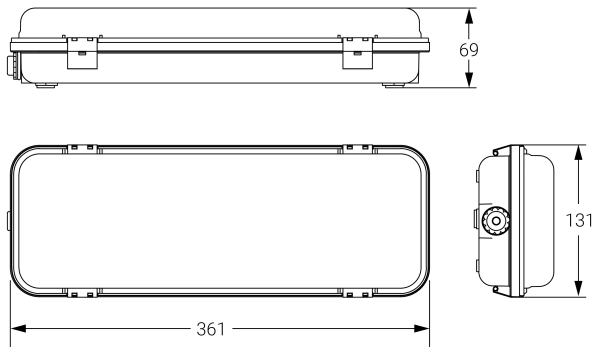

HERMETIC

Ficha técnica

Alumbrado de Emergencia

Ref. DEL-200

UNE 60598-2-22
230V 50/60HZ

Alumbrado de Emergencia: HERMETIC. Referencia: DEL-200, fabricado por Normalux. Lúmenes 200 lm. Autonomía (h) 1h. Modo de funcionamiento: Permanente. Tipo de instalación: Superficie. Fuente de Luz: Led. Batería de: Ni-Cd 3,6V/750mAh. IP: 65. IK: 10. Versión: Estándar. Acabado: Blanco. Carcasa de: Policarbonato. Voltaje: 230V 50/60Hz. Dimensiones (mm): 361 x 131 x 69 mm. Manufacturado según la normativa UNE 60598-2-22. Compatible con telemando S-TE.

Dimensiones (mm):

| | |
|------------------------------------|-------------------|
| Lúmenes | 200 lm |
| Temperatura de color (K) | 5700 |
| Fuente de Luz | Led |
| Autonomía (h) | 1h |
| Batería | Ni-Cd 3,6V/750mAh |
| Potencia (W) | 5W |
| Modo de funcionamiento | Permanente |
| Clase | II |
| IP | 65 |
| IK | 10 |
| Temperatura de funcionamiento (°C) | 5 a 35 |
| Telemandable | Sí |

Datos fotométricos: