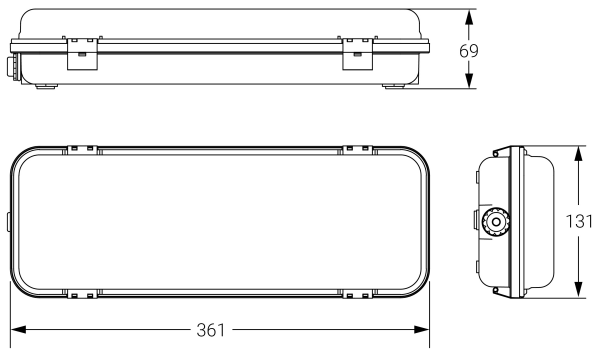

## Ficha técnica

Alumbrado de Emergencia

Ref. DEL-200

Dimensiones (mm):

Datos fotométricos:

**UNE 60598-2-22**  
**230V 50/60HZ**

Alumbrado de Emergencia: HERMETIC. Referencia: DEL-200, fabricado por Normalux. Lúmenes 200 lm. Autonomía (h) 1h. Modo de funcionamiento: Permanente. Tipo de instalación: Superficie. Fuente de Luz: Led. Batería de: Ni-Cd 3,6V/750mAh. IP: 65. IK: 10. Versión: Estándar. Acabado: Blanco. Carcasa de: Policarbonato. Voltaje: 230V 50/60Hz. Dimensiones (mm): 361 x 131 x 69 mm. Manufacturado según la normativa UNE 60598-2-22. Compatible con teledando S-TE.