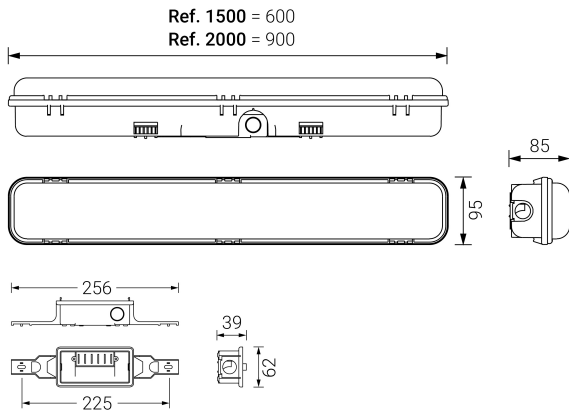

## Ficha técnica

Alumbrado de Emergencia

Ref. DEL-2000

**UNE 60598-2-22**  
**230V 50/60HZ**

Alumbrado de Emergencia: HERMETIC XL. Referencia: DEL-2000, fabricado por Normalux. Lúmenes 2200 lm. Autonomía (h) 1h. Modo de funcionamiento: Permanente - No Permanente. Tipo de instalación: Superficie. Fuente de Luz: Led. Batería de: Ni-Mh 7,2V/4Ah. IP: 66. IK: 10. Versión: Estándar. Acabado: Gris. Carcasa de: Policarbonato. Voltaje: 230V 50/60Hz. Dimensiones (mm): 900 x 95 x 85 mm. Manufacturado según la normativa UNE 60598-2-22. Compatible con telemando S-TE.

Dimensiones (mm):

Lúmenes	2200 lm
Temperatura de color (K)	4000
Fuente de Luz	Led
Autonomía (h)	1h
Batería	Ni-Mh 7,2V/4Ah
Potencia (W)	25W
Modo de funcionamiento	Permanente - No Permanente
Clase	II
IP	66
IK	10
Temperatura de funcionamiento (°C)	5 a 35
Telemandable	Sí

Datos fotométricos: