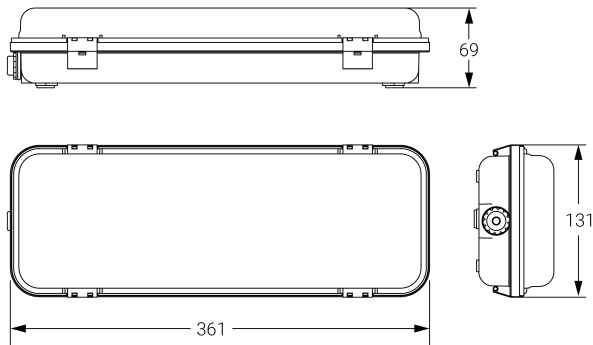

HERMETIC EX

Ficha técnica

Alumbrado de Emergencia

Ref. DEL3-100EX

**UNE-EN 60598-2-22, UNE-EN 60079-15
230V 50/60HZ**

Alumbrado de Emergencia: HERMETIC EX. Referencia: DEL3-100EX, fabricado por Normalux. Lúmenes 70 lm. Autonomía (h) 3h. Modo de funcionamiento: Permanente. Tipo de instalación: . Fuente de Luz: Led. Batería de: Ni-Cd 6V/750mAh. IP: 65. IK: 10. Versión: Estándar. Acabado: Blanco. Carcasa de: Policarbonato. Voltaje: 230V 50/60Hz. Dimensiones (mm): 361 x 131 x 69 mm. Manufacturado según la normativa UNE-EN 60598-2-22, UNE-EN 60079-15. Compatible con telemando S-TE.

CATEGORÍA 3 SEGÚN ATEX 2014/34/UE

Dimensiones (mm):

Lúmenes	70 lm
Temperatura de color (K)	8000
Fuente de Luz	Led
Autonomía (h)	3h
Batería	Ni-Cd 6V/750mAh
Potencia (W)	3,5W
Modo de funcionamiento	Permanente
Clase	II
IP	65
IK	10
Temperatura de funcionamiento (°C)	5 a 35
Telemandable	Sí

Datos fotométricos: