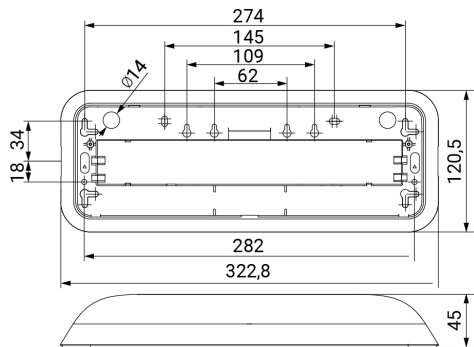

DUNNA

Ficha técnica

Alumbrado de Emergencia

Ref. DL-100

UNE 60598-2-22
230V 50/60HZ

Alumbrado de Emergencia: DUNNA. Referencia: DL-100, fabricado por Normalux. Lúmenes 130 lm. Autonomía (h) 1h. Modo de funcionamiento: Permanente. Tipo de instalación: Superficie. Fuente de Luz: Led. Batería de: Ni-Cd 2,4V/750mAh. IP: 44. IK: 07. Versión: Estándar. Acabado: Blanco. Carcasa de: PC+ABS Autoextinguible. Voltaje: 230V 50/60Hz. Dimensiones (mm): 322 x 120 x 45 mm. Manufacturado según la normativa UNE 60598-2-22. Compatible con telemando S-TE.

Dimensiones (mm):

Lúmenes	130 lm
Temperatura de color (K)	5700
Fuente de Luz	Led
Autonomía (h)	1h
Batería	Ni-Cd 2,4V/750mAh
Tiempo de carga	max. 24 h
Potencia (W)	2,33W
Modo de funcionamiento	Permanente
Clase	II
IP	44
IK	07
Temperatura de funcionamiento (°C)	5 a 35
Telemandable	Sí

Datos fotométricos: