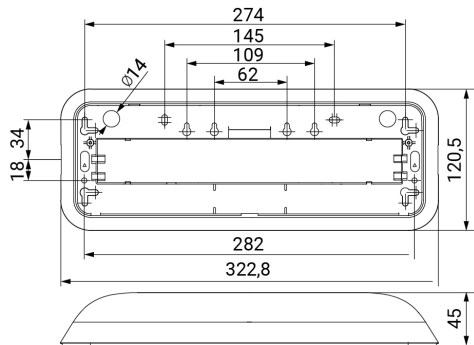

## Ficha técnica

Alumbrado de Emergencia

Ref. DL-100

**UNE 60598-2-22**  
**230V 50/60HZ**

Alumbrado de Emergencia: DUNNA. Referencia: DL-100, fabricado por Normalux. Lúmenes 130 lm. Autonomía (h) 1h. Modo de funcionamiento: Permanente. Tipo de instalación: Superficie. Fuente de Luz: Led. Batería de: Ni-Cd 2,4V/750mAh. IP: 44. IK: 07. Versión: Estándar. Acabado: Blanco. Carcasa de: PC+ABS Autoextinguible. Voltaje: 230V 50/60Hz. Dimensiones (mm): 322 x 120 x 45 mm. Manufacturado según la normativa UNE 60598-2-22. Compatible con telemando S-TE.

Dimensiones (mm):

Lúmenes	130 lm
Temperatura de color (K)	5700
Fuente de Luz	Led
Autonomía (h)	1h
Batería	Ni-Cd 2,4V/750mAh
Potencia (W)	2,33W
Modo de funcionamiento	Permanente
Clase	II
IP	44
IK	07
Temperatura de funcionamiento (°C)	5 a 35
Telemandable	Sí

Datos fotométricos: