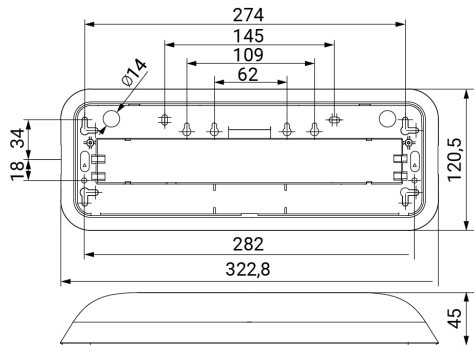

DUNNA

Ficha técnica

Alumbrado de Emergencia

Ref. DL-150

UNE 60598-2-22
230V 50/60HZ

Alumbrado de Emergencia: DUNNA. Referencia: DL-150, fabricado por Normalux. Lúmenes 170 lm. Autonomía (h) 1h. Modo de funcionamiento: Permanente. Tipo de instalación: Superficie. Fuente de Luz: Led. Batería de: Ni-Cd 3,6V/600mAh. IP: 44. IK: 07. Versión: Estándar. Acabado: Blanco. Carcasa de: PC+ABS Autoextinguible. Voltaje: 230V 50/60Hz. Dimensiones (mm): 322 x 120 x 45 mm. Manufacturado según la normativa UNE 60598-2-22. Compatible con teledando S-TE.

Dimensiones (mm):

Lúmenes	170 lm
Temperatura de color (K)	5700
Fuente de Luz	Led
Autonomía (h)	1h
Batería	Ni-Cd 3,6V/600mAh
Potencia (W)	2,31W
Modo de funcionamiento	Permanente
Clase	II
IP	44
IK	07
Temperatura de funcionamiento (°C)	5 a 35
Teledandable	Sí

Datos fotométricos: