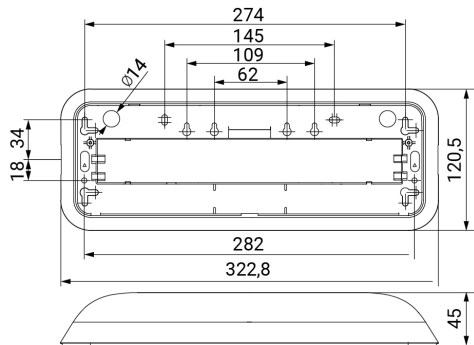

DUNNA

Ficha técnica

Alumbrado de Emergencia

Ref. DL-150M

UNE 60598-2-22
230V 50/60HZ

Alumbrado de Emergencia: DUNNA. Referencia: DL-150M, fabricado por Normalux. Lúmenes 145 lm. Autonomía (h) 1h. Modo de funcionamiento: Permanente. Tipo de instalación: Superficie. Fuente de Luz: Led. Batería de: Ni-Cd 3,6V/600mAh. IP: 44. IK: 07. Versión: Estándar. Acabado: Blanco. Carcasa de: PC+ABS Autoextinguible. Voltaje: 230V 50/60Hz. Dimensiones (mm): 322 x 120 x 45 mm. Manufacturado según la normativa UNE 60598-2-22. Compatible con telemando S-TE.

Dimensiones (mm):

Lúmenes	145 lm
Temperatura de color (K)	5700
Fuente de Luz	Led
Autonomía (h)	1h
Batería	Ni-Cd 3,6V/600mAh
Potencia (W)	1,8W
Modo de funcionamiento	Permanente
Clase	II
IP	44
IK	07
Temperatura de funcionamiento (°C)	5 a 35
Telemandable	Sí

Datos fotométricos: