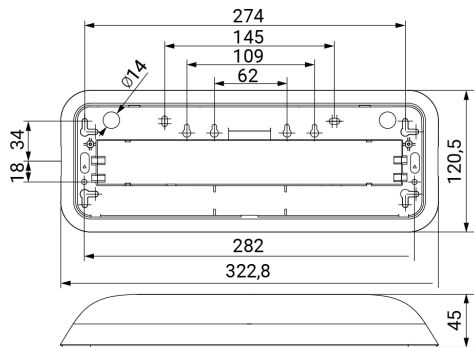

## Ficha técnica

Alumbrado de Emergencia

Ref. DL-150M

Dimensiones (mm):

**UNE 60598-2-22**  
**230V 50/60HZ**

Alumbrado de Emergencia: DUNNA. Referencia: DL-150M, fabricado por Normalux. Lúmenes 145 lm. Autonomía (h) 1h. Modo de funcionamiento: Permanente. Tipo de instalación: Superficie. Fuente de Luz: Led. Batería de: Ni-Cd 3,6V/600mAh. IP: 44. IK: 07. Versión: Estándar. Acabado: Blanco. Carcasa de: PC+ABS Autoextinguible. Voltaje: 230V 50/60Hz. Dimensiones (mm): 322 x 120 x 45 mm. Manufacturado según la normativa UNE 60598-2-22. Compatible con telemando S-TE.

Datos fotométricos: