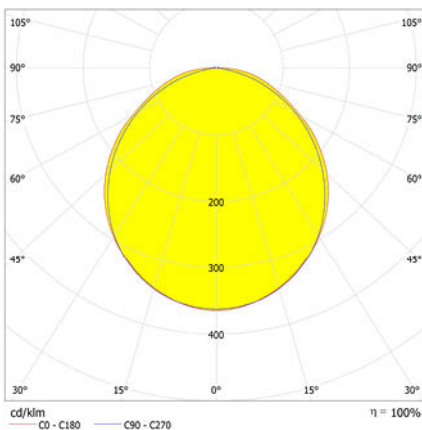

## Ficha técnica

Alumbrado de Emergencia

Ref. DL-200

Dimensiones (mm):

Datos fotométricos:

**UNE 60598-2-22**  
**230V 50/60HZ**

Alumbrado de Emergencia: DUNNA. Referencia: DL-200, fabricado por Normalux. Lúmenes 230 lm. Autonomía (h) 1h. Modo de funcionamiento: Permanente. Tipo de instalación: Superficie. Fuente de Luz: Led. Batería de: Ni-Cd 3,6V/750mAh. IP: 44. IK: 07. Versión: Estándar. Acabado: Blanco. Carcasa de: PC+ABS Autoextinguible. Voltaje: 230V 50/60Hz. Dimensiones (mm): 322 x 120 x 45 mm. Manufacturado según la normativa UNE 60598-2-22. Compatible con telemando S-TE.