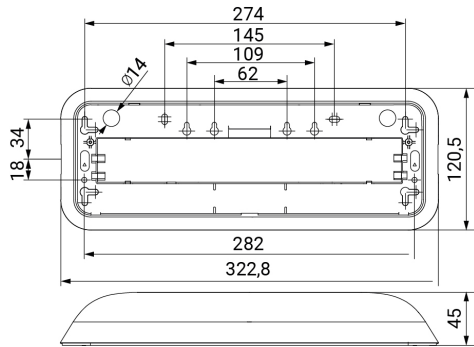

## Ficha técnica

Alumbrado de Emergencia

Ref. DL-200

Dimensiones (mm):

Datos fotométricos:

**UNE 60598-2-22**  
**230V 50/60HZ**

Alumbrado de Emergencia: DUNNA. Referencia: DL-200, fabricado por Normalux. Lúmenes 230 lm. Autonomía (h) 1h. Modo de funcionamiento: Permanente. Tipo de instalación: Superficie. Fuente de Luz: Led. Batería de: Ni-Cd 3,6V/750mAh. IP: 44. IK: 07. Versión: Estándar. Acabado: Blanco. Carcasa de: PC+ABS Autoextinguible. Voltaje: 230V 50/60Hz. Dimensiones (mm): 322 x 120 x 45 mm. Manufacturado según la normativa UNE 60598-2-22. Compatible con telemando S-TE.