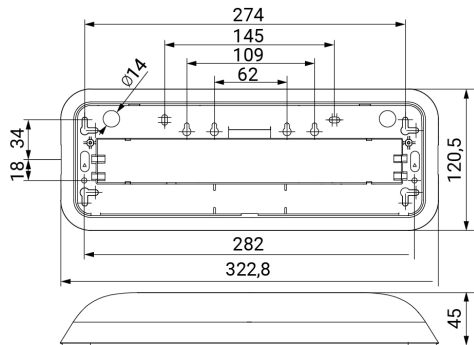

DUNNA

Ficha técnica

Alumbrado de Emergencia

Ref. DL-200

UNE 60598-2-22
230V 50/60HZ

Alumbrado de Emergencia: DUNNA. Referencia: DL-200, fabricado por Normalux. Lúmenes 230 lm. Autonomía (h) 1h. Modo de funcionamiento: Permanente. Tipo de instalación: Superficie. Fuente de Luz: Led. Batería de: Ni-Cd 3,6V/750mAh. IP: 44. IK: 07. Versión: Estándar. Acabado: Blanco. Carcasa de: PC+ABS Autoextinguible. Voltaje: 230V 50/60Hz. Dimensiones (mm): 322 x 120 x 45 mm. Manufacturado según la normativa UNE 60598-2-22. Compatible con telemando S-TE.

Dimensiones (mm):

Lúmenes	230 lm
Temperatura de color (K)	5700
Fuente de Luz	Led
Autonomía (h)	1h
Batería	Ni-Cd 3,6V/750mAh
Potencia (W)	2,9W
Modo de funcionamiento	Permanente
Clase	II
IP	44
IK	07
Temperatura de funcionamiento (°C)	5 a 35
Telemandable	Sí

Datos fotométricos: