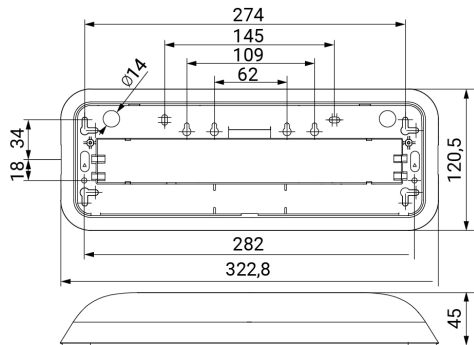

DUNNA

Ficha técnica

Alumbrado de Emergencia

Ref. DL-300

UNE 60598-2-22
230V 50/60HZ

Alumbrado de Emergencia: DUNNA. Referencia: DL-300, fabricado por Normalux. Lúmenes 360 lm. Autonomía (h) 1h. Modo de funcionamiento: Permanente. Tipo de instalación: Superficie. Fuente de Luz: Led. Batería de: Ni-Cd 6V/750mAh. IP: 44. IK: 07. Versión: Estándar. Acabado: Blanco. Carcasa de: PC+ABS Autoextinguible. Voltaje: 230V 50/60Hz. Dimensiones (mm): 322 x 120 x 45 mm. Manufacturado según la normativa UNE 60598-2-22. Compatible con teledando S-TE.

Dimensiones (mm):

Lúmenes	360 lm
Temperatura de color (K)	5700
Fuente de Luz	Led
Autonomía (h)	1h
Batería	Ni-Cd 6V/750mAh
Potencia (W)	5,2W
Modo de funcionamiento	Permanente
Clase	II
IP	44
IK	07
Temperatura de funcionamiento (°C)	5 a 35
Teledandable	Sí

Datos fotométricos: