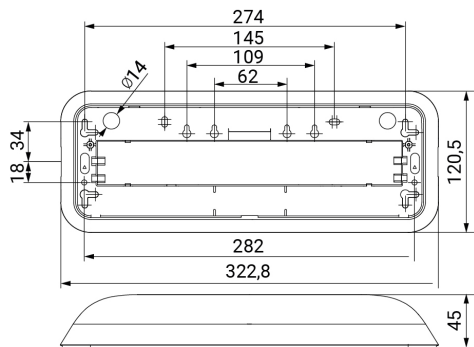

## Ficha técnica

Alumbrado de Emergencia

Ref. DL-300-1

**UNE 60598-2-22**  
**230V 50/60HZ**

Alumbrado de Emergencia: DUNNA. Referencia: DL-300-1, fabricado por Normalux. Lúmenes 360 lm. Autonomía (h) 1h. Modo de funcionamiento: Permanente. Tipo de instalación: Superficie. Fuente de Luz: Led. Batería de: Ni-Cd 6V/750mAh. IP: 44. IK: 07. Versión: Estándar. Acabado: Antracita. Carcasa de: PC+ABS Autoextinguible. Voltaje: 230V 50/60Hz. Dimensiones (mm): 322 x 120 x 45 mm. Manufacturado según la normativa UNE 60598-2-22. Compatible con teledando S-TE.

Dimensiones (mm):

Lúmenes	360 lm
Temperatura de color (K)	5700
Fuente de Luz	Led
Autonomía (h)	1h
Batería	Ni-Cd 6V/750mAh
Potencia (W)	5,2W
Modo de funcionamiento	Permanente
Clase	II
IP	44
IK	07
Temperatura de funcionamiento (°C)	5 a 35
Teledandable	Sí

Datos fotométricos: